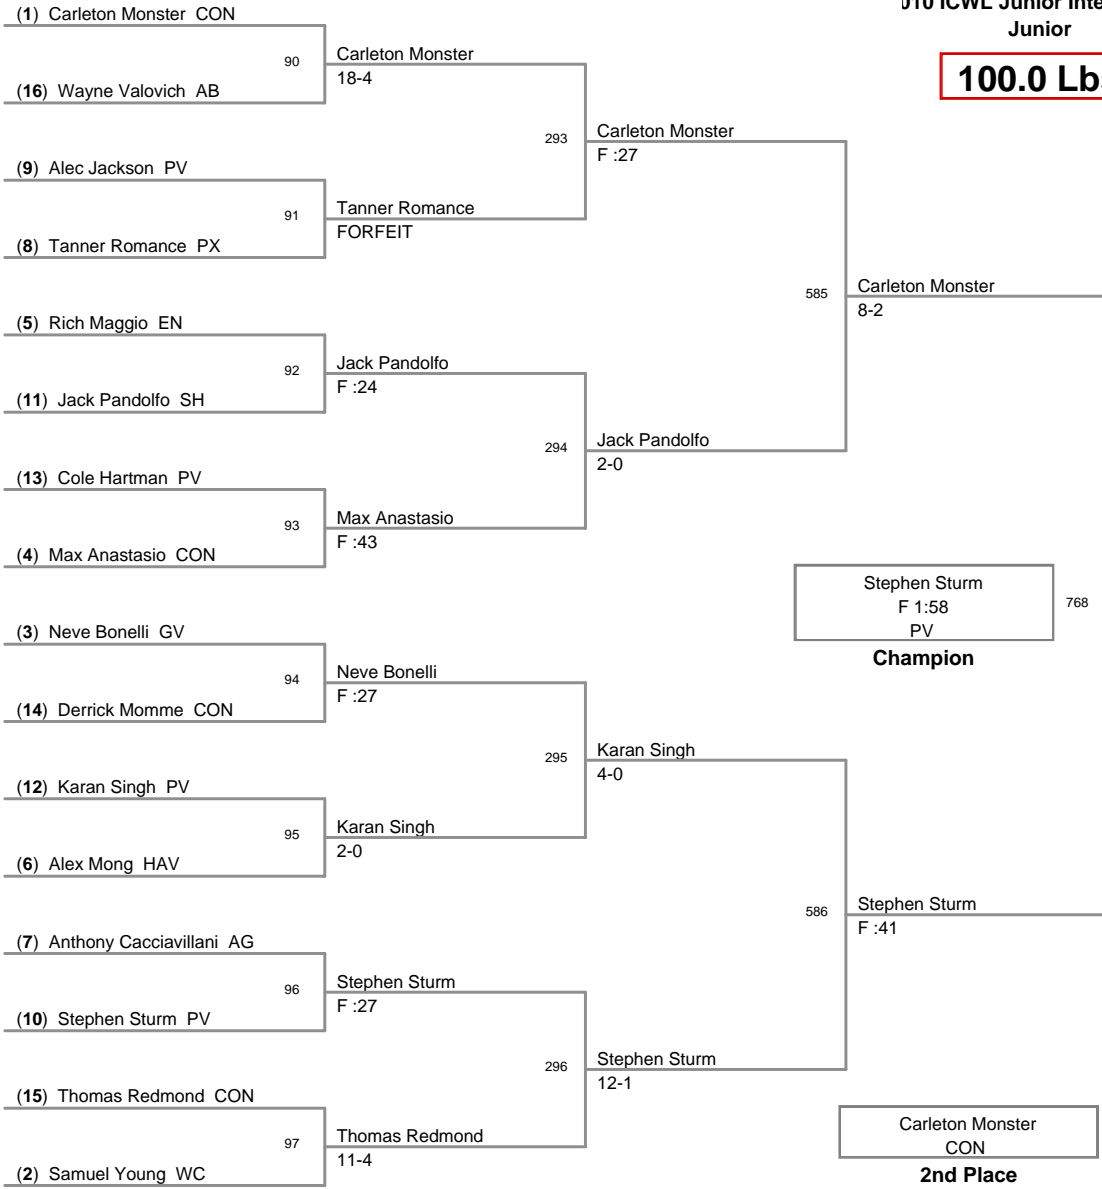

D10 ICWL Junior Intermediat
Junior

100.0 Lbs