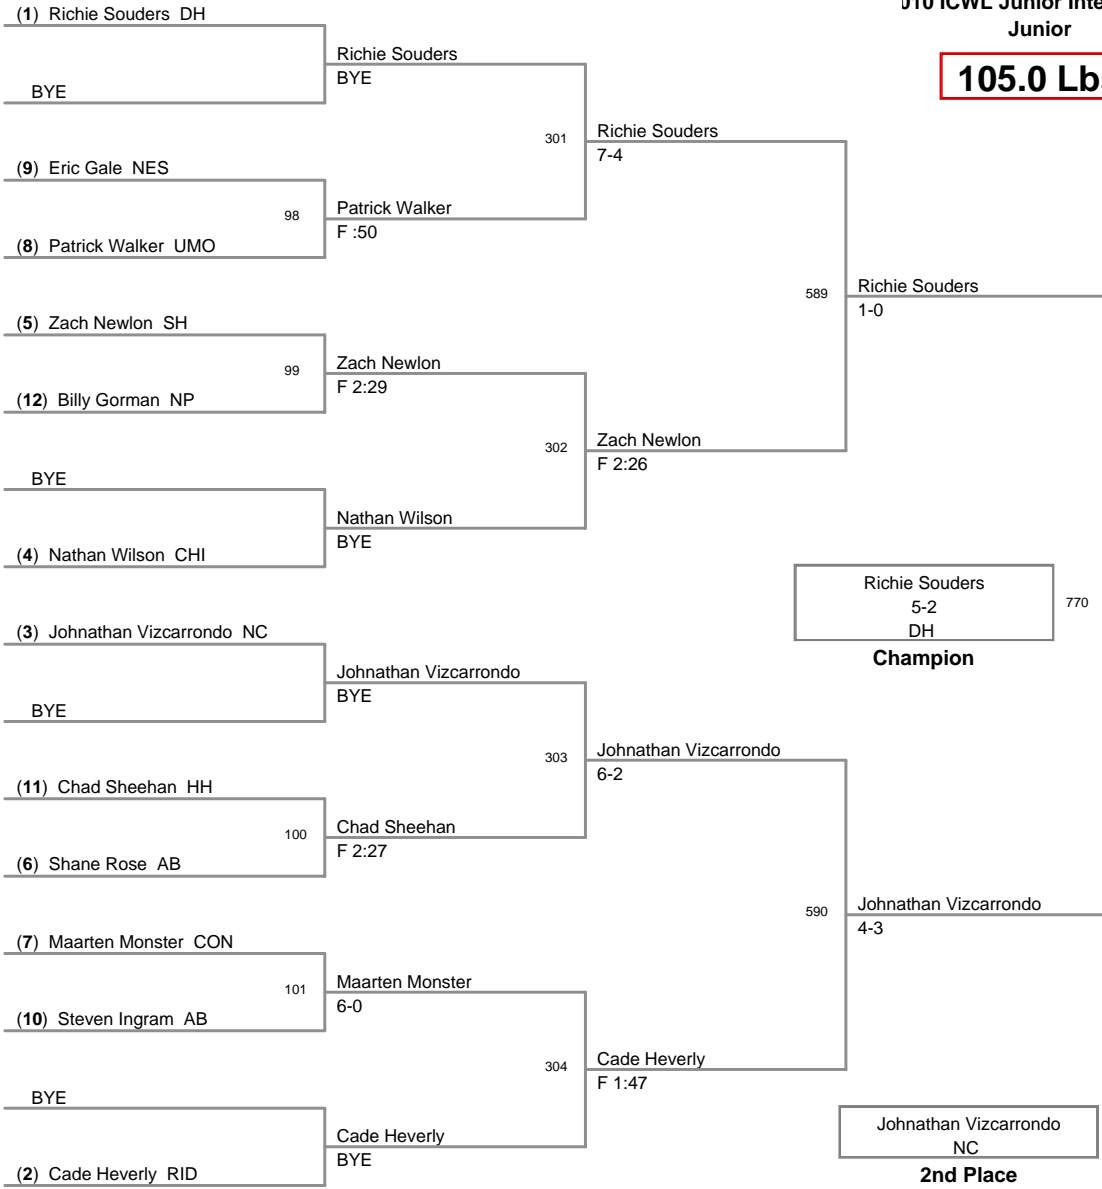

**D10 ICWL Junior Intermediat  
Junior**

**96.5 Lbs**

D10 ICWL Junior Intermediat  
Junior

**100.0 Lbs**

D10 ICWL Junior Intermediat  
Junior

**105.0 Lbs**

010 ICWL Junior Intermediat  
Junior

**115.0 Lbs**