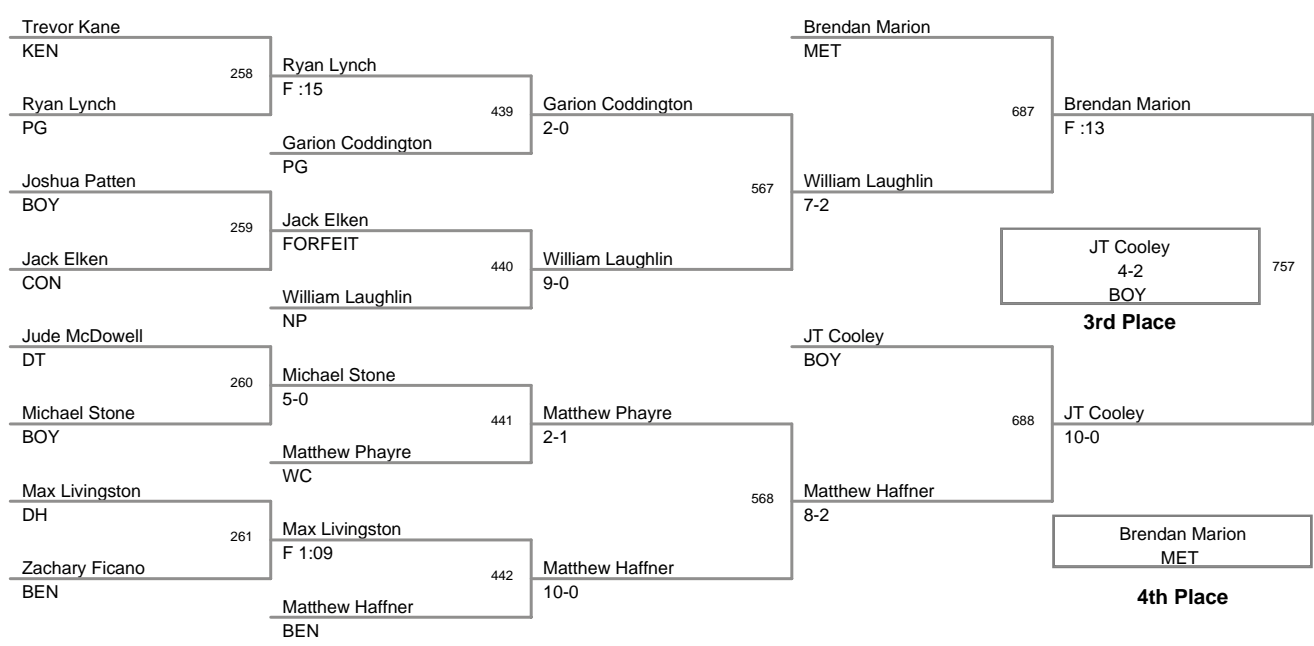

D10 ICWL Junior Intermediat
Junior

81.5 Lbs