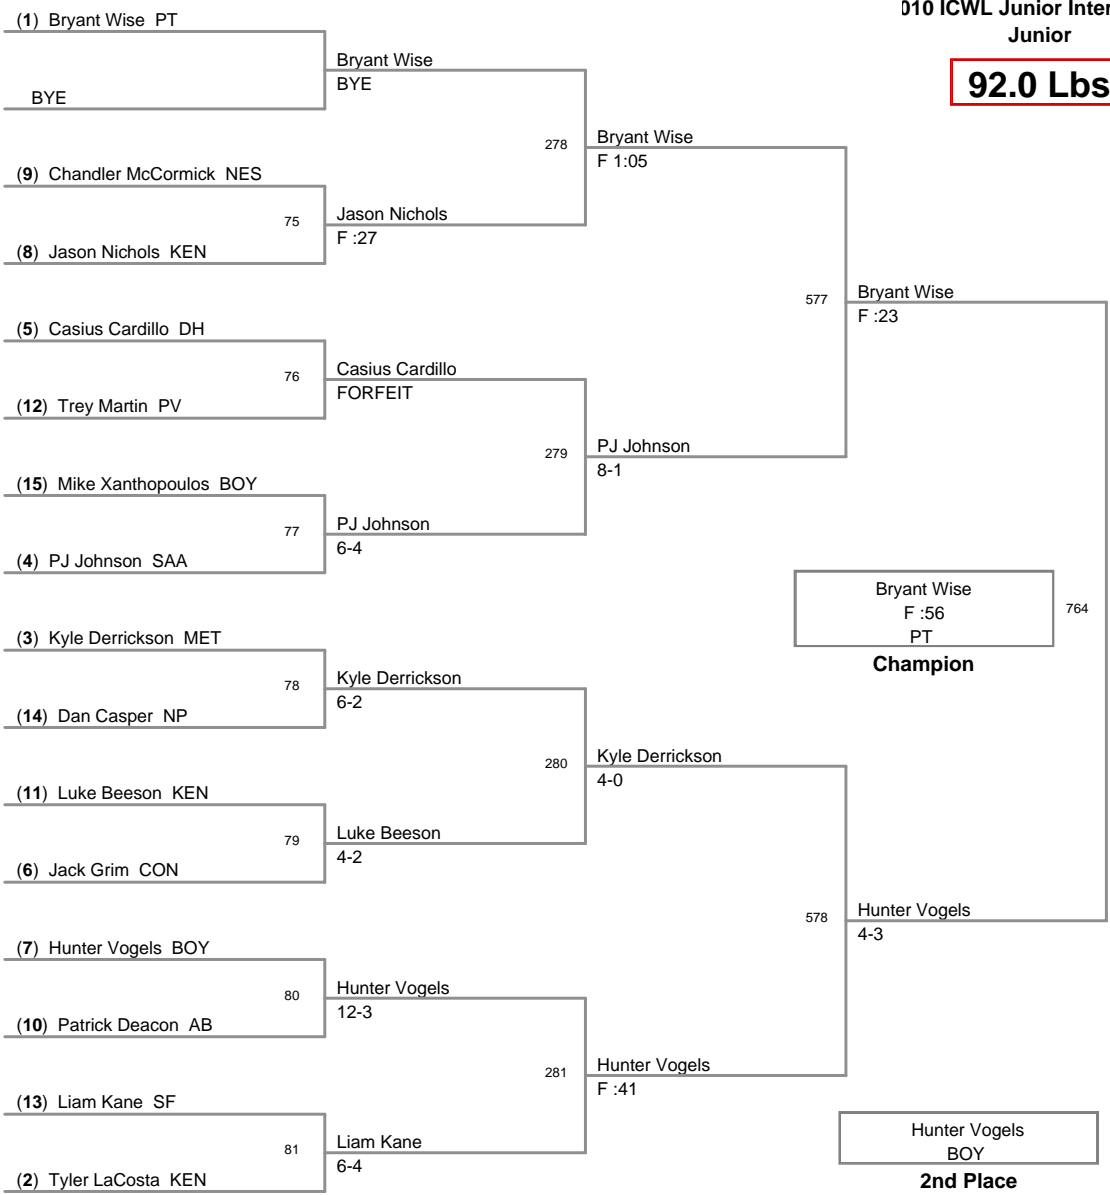

D10 ICWL Junior Intermediat  
Junior

**81.5 Lbs**

D10 ICWL Junior Intermediat  
Junior

**84.5 Lbs**

D10 ICWL Junior Intermediat  
Junior

**88.5 Lbs**

**D10 ICWL Junior Intermediat  
Junior**

**92.0 Lbs**