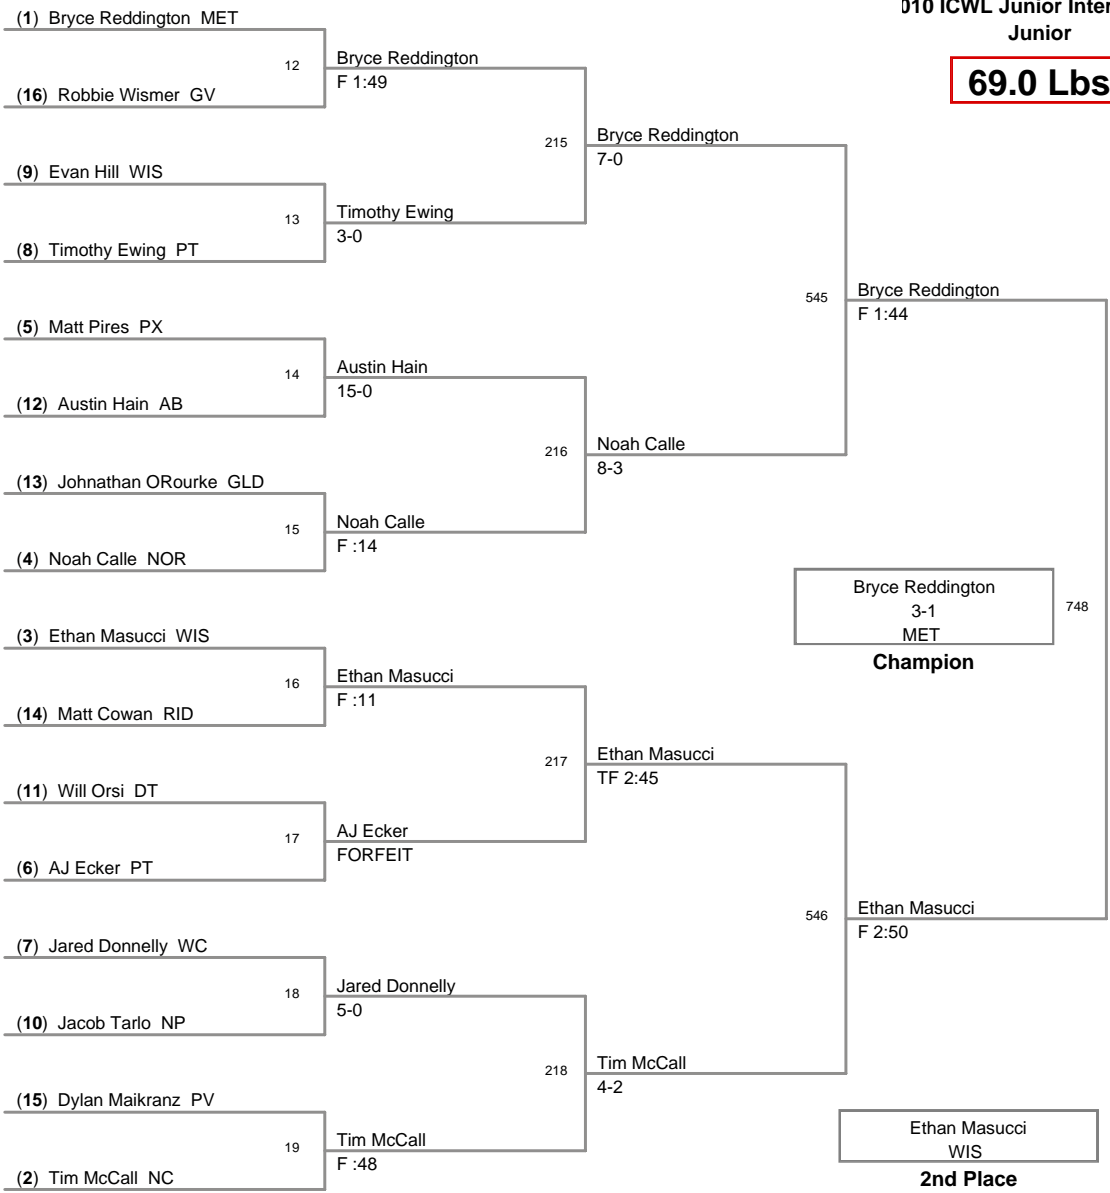

D10 ICWL Junior Intermediat  
Junior

**58.0 Lbs**

010 ICWL Junior Intermediat  
Junior

**62.0 Lbs**

D10 ICWL Junior Intermediat  
Junior

**66.0 Lbs**

**D10 ICWL Junior Intermediat  
Junior**

**69.0 Lbs**

**D10 ICWL Junior Intermediat  
Junior**

**71.0 Lbs**

D10 ICWL Junior Intermediat  
Junior

**73.5 Lbs**

010 ICWL Junior Intermediat  
Junior

**75.5 Lbs**

**D10 ICWL Junior Intermediat  
Junior**

**78.0 Lbs**