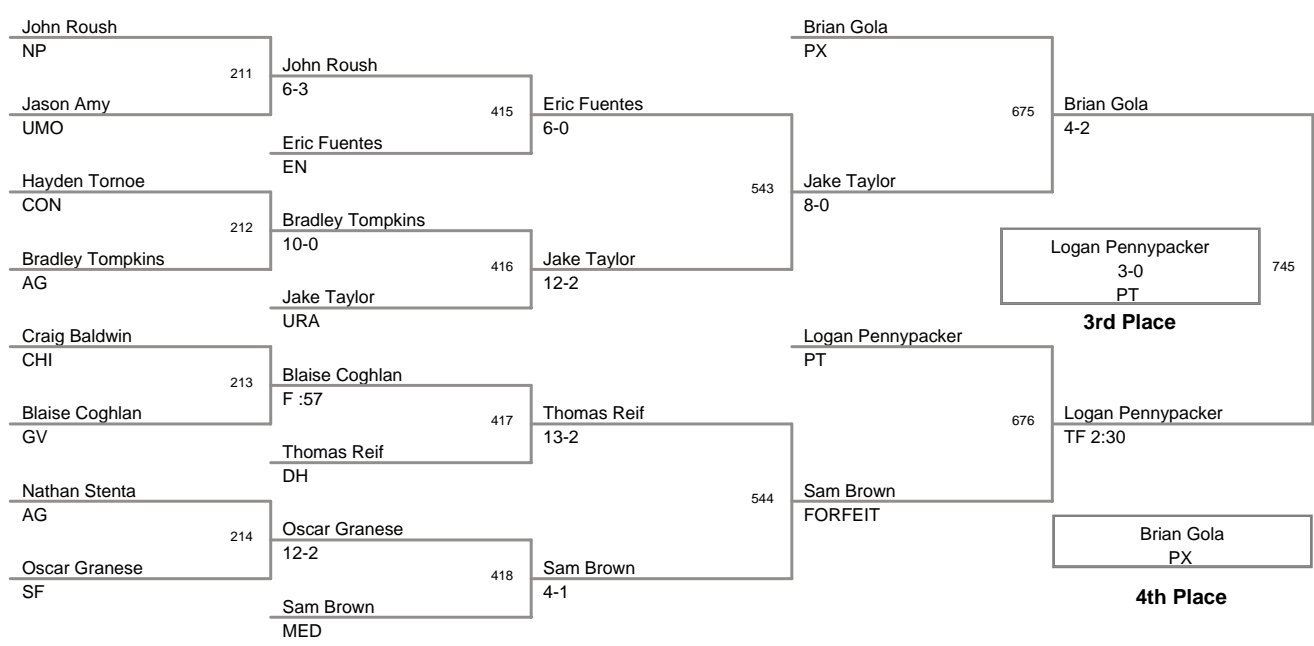

D10 ICWL Junior Intermediat  
Junior

**58.0 Lbs**

010 ICWL Junior Intermediat  
Junior

**62.0 Lbs**

D10 ICWL Junior Intermediat  
Junior

**66.0 Lbs**

**D10 ICWL Junior Intermediat  
Junior**

**69.0 Lbs**