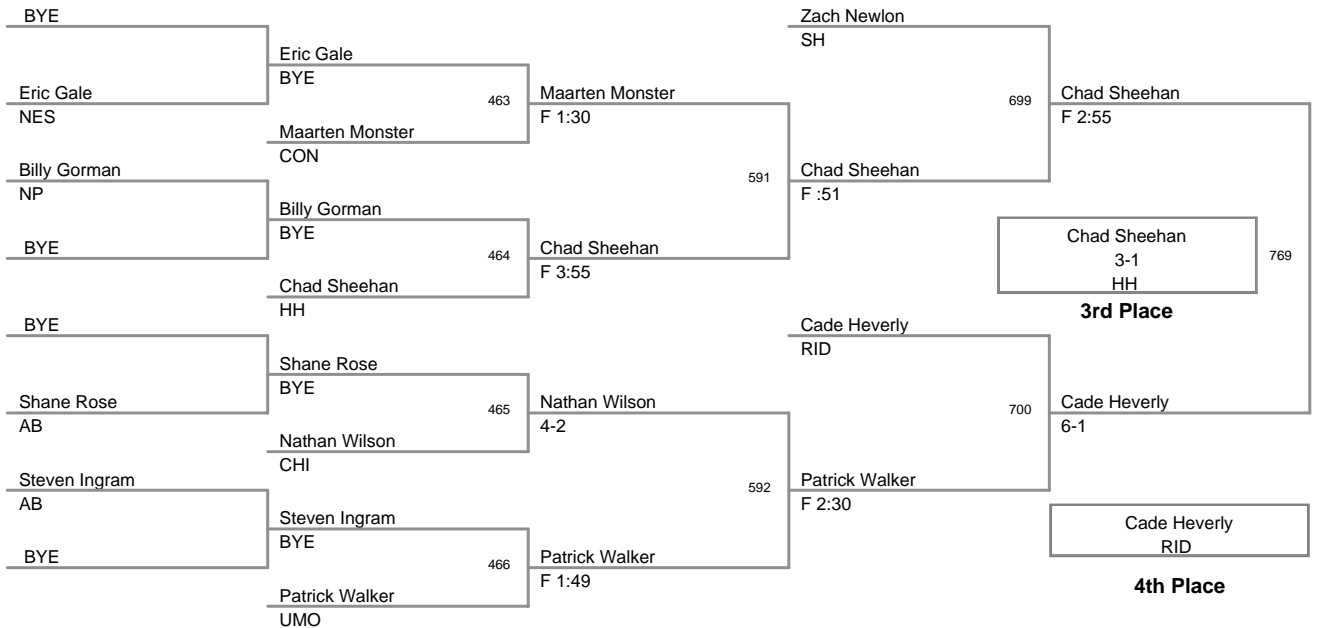

**D10 ICWL Junior Intermediat  
Junior**

**96.5 Lbs**

D10 ICWL Junior Intermediat  
Junior

**100.0 Lbs**

D10 ICWL Junior Intermediat  
Junior

**105.0 Lbs**

010 ICWL Junior Intermediat  
Junior

**115.0 Lbs**