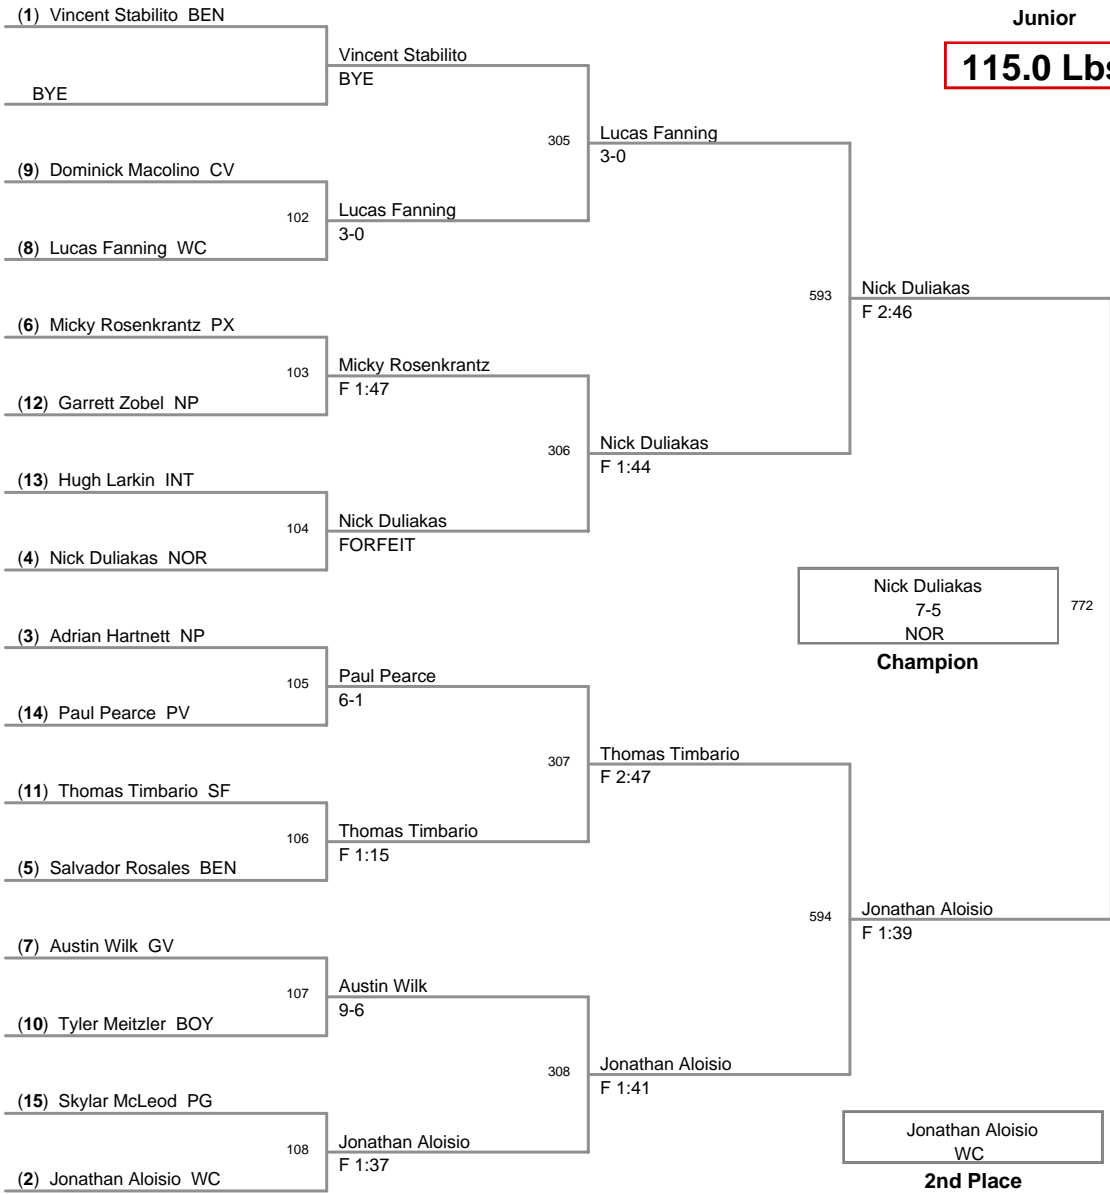

**D10 ICWL Junior Intermediat  
Junior**

**96.5 Lbs**

D10 ICWL Junior Intermediat  
Junior

**100.0 Lbs**

D10 ICWL Junior Intermediat  
Junior

**105.0 Lbs**

010 ICWL Junior Intermediat  
Junior

**115.0 Lbs**

010 ICWL Junior Intermediat  
Junior

**130.0 Lbs**

**D10 ICWL Junior Intermedial  
Junior**

**189.0 Lbs**