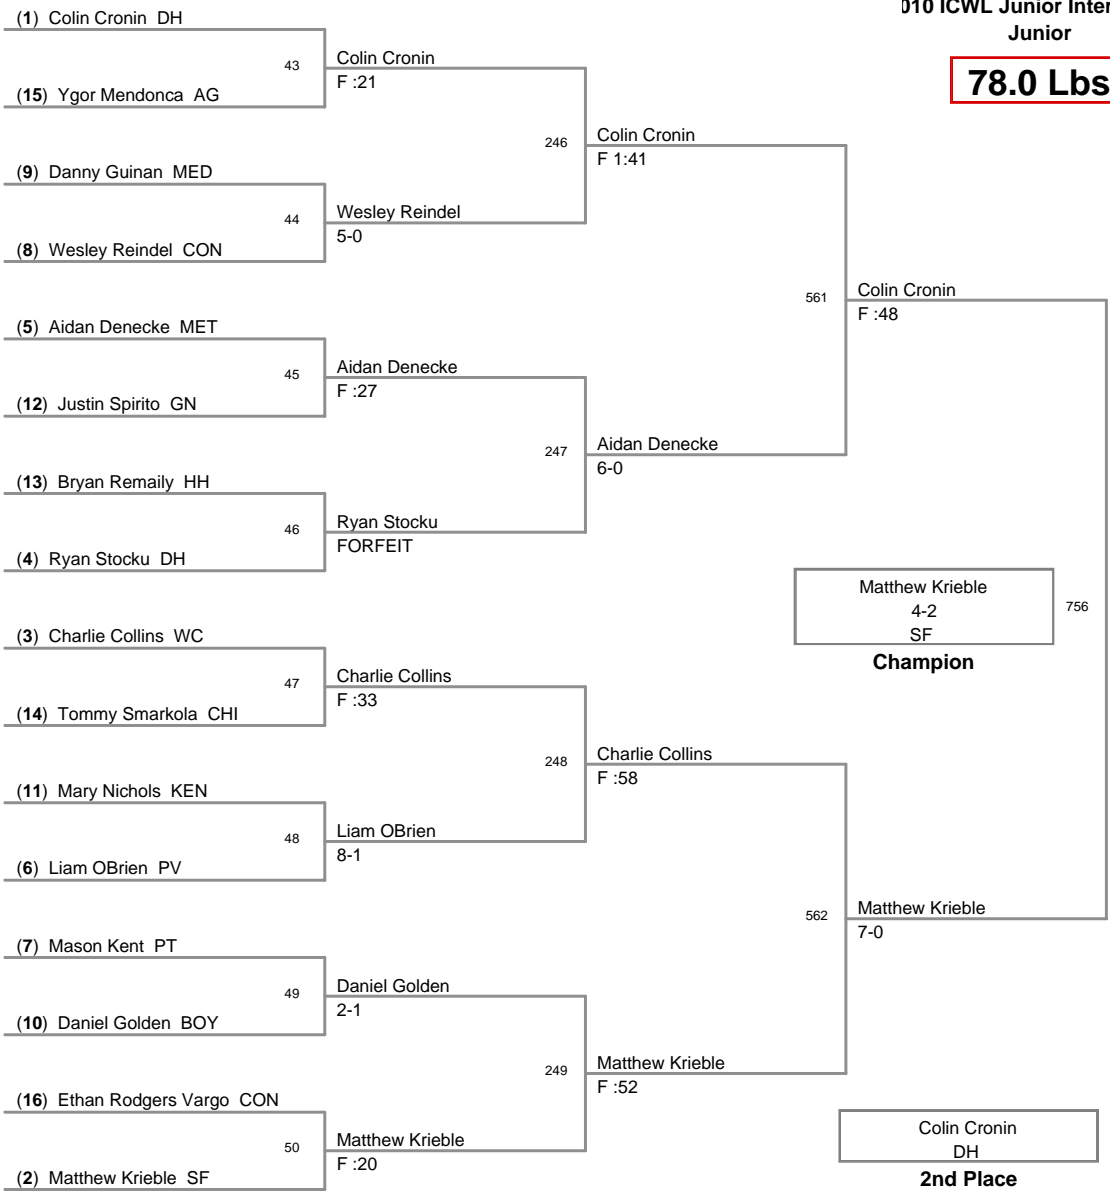

D10 ICWL Junior Intermediat  
Junior

**58.0 Lbs**

010 ICWL Junior Intermediat  
Junior

**62.0 Lbs**

D10 ICWL Junior Intermediat  
Junior

**66.0 Lbs**

**D10 ICWL Junior Intermediat  
Junior**

**69.0 Lbs**

**D10 ICWL Junior Intermediat  
Junior**

**71.0 Lbs**

D10 ICWL Junior Intermediat  
Junior

**73.5 Lbs**

010 ICWL Junior Intermediat  
Junior

**75.5 Lbs**

**D10 ICWL Junior Intermediat  
Junior**

**78.0 Lbs**

D10 ICWL Junior Intermediat  
Junior

**81.5 Lbs**

D10 ICWL Junior Intermediat  
Junior

**84.5 Lbs**

D10 ICWL Junior Intermediat  
Junior

**88.5 Lbs**

**D10 ICWL Junior Intermediat  
Junior**

**92.0 Lbs**