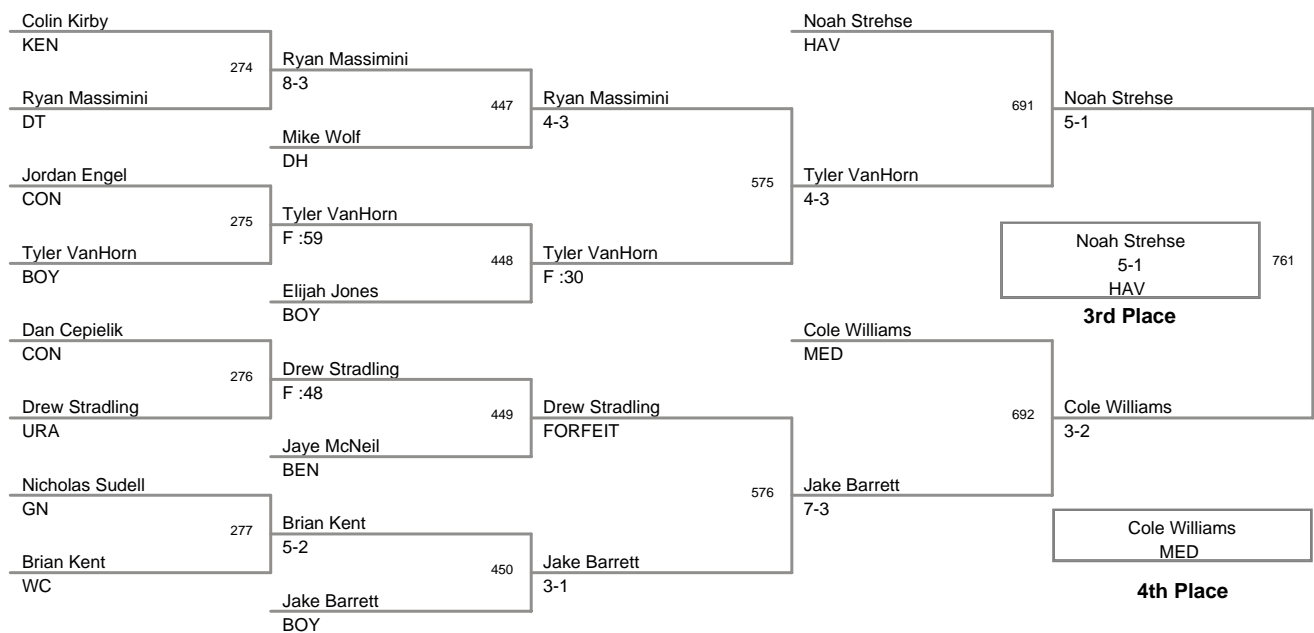

D10 ICWL Junior Intermediat  
Junior

**81.5 Lbs**

D10 ICWL Junior Intermediat  
Junior

**84.5 Lbs**

D10 ICWL Junior Intermediat  
Junior

**88.5 Lbs**

**D10 ICWL Junior Intermediat  
Junior**

**92.0 Lbs**