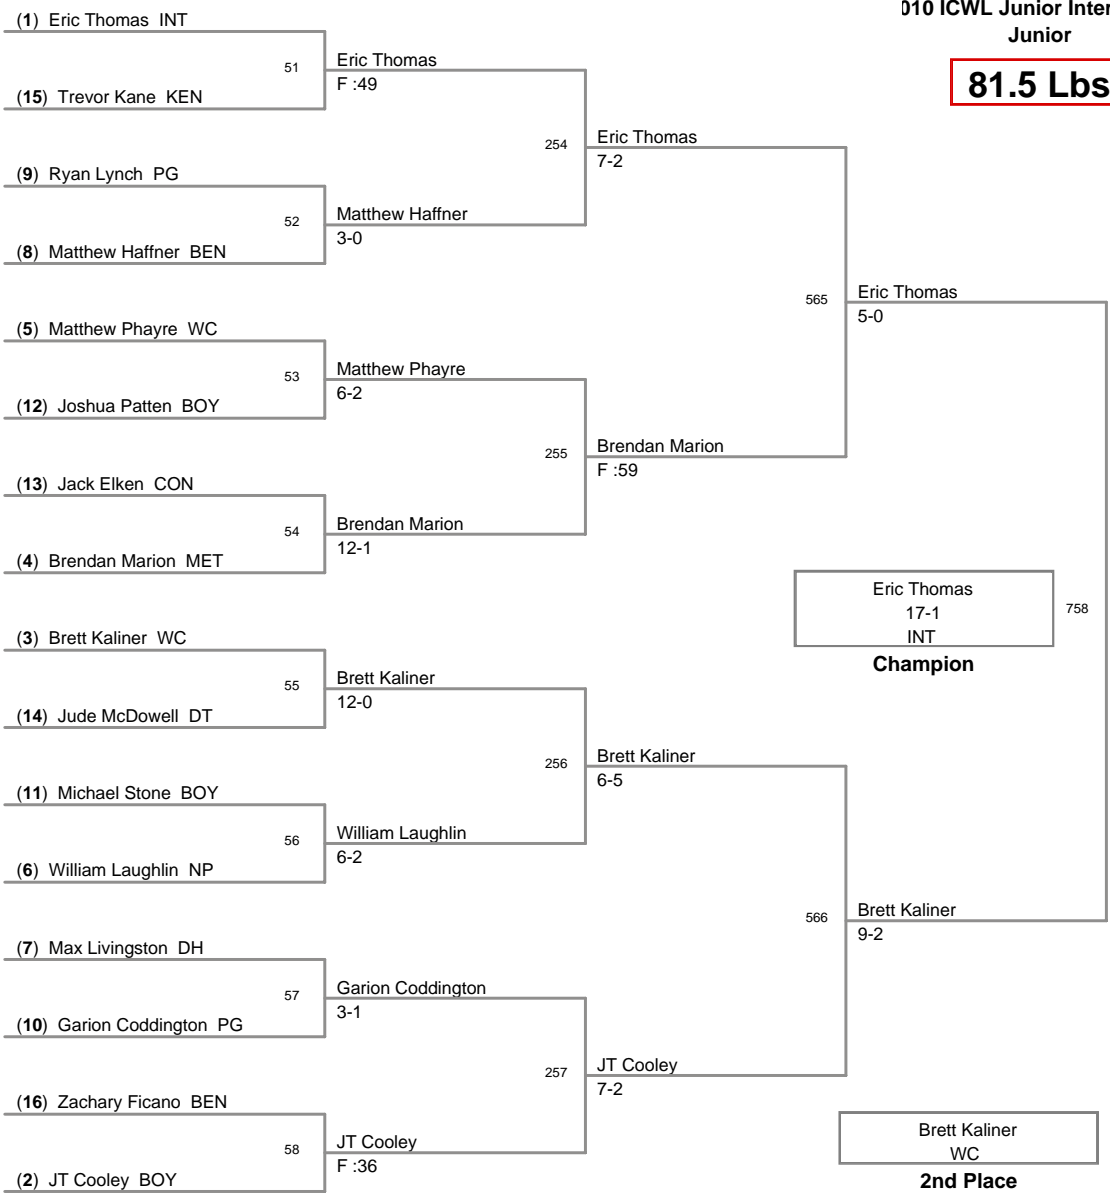

D10 ICWL Junior Intermediat
Junior

81.5 Lbs