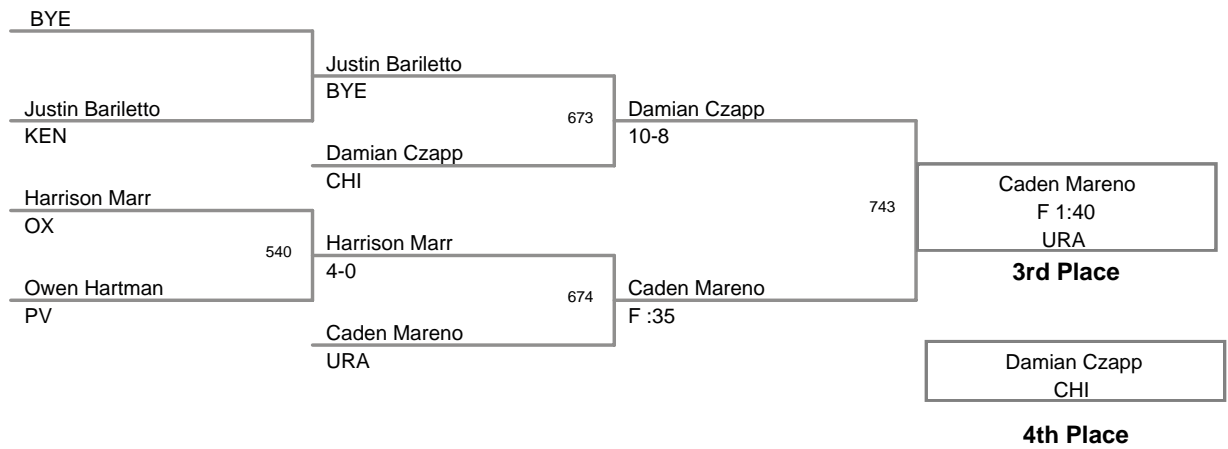

D10 ICWL Junior Intermediat  
Junior

**58.0 Lbs**

010 ICWL Junior Intermediat  
Junior

**62.0 Lbs**

D10 ICWL Junior Intermediat  
Junior

**66.0 Lbs**

**D10 ICWL Junior Intermediat  
Junior**

**69.0 Lbs**