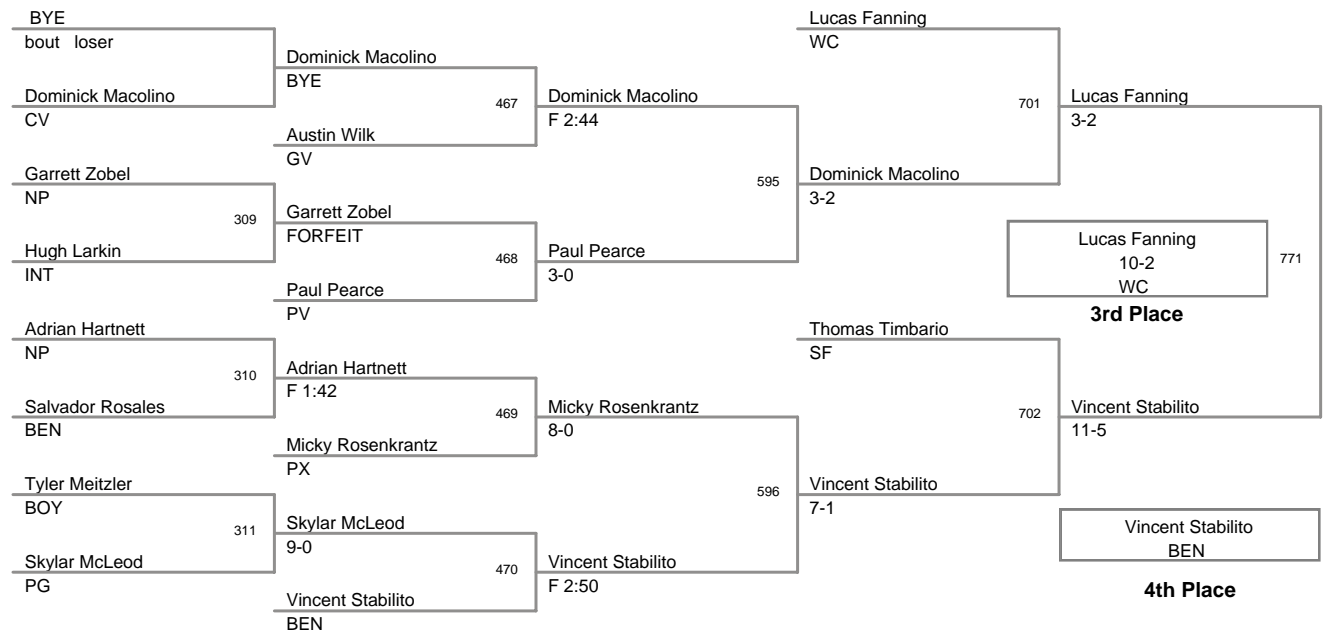

**D10 ICWL Junior Intermediat  
Junior**

**96.5 Lbs**

D10 ICWL Junior Intermediat  
Junior

**100.0 Lbs**

D10 ICWL Junior Intermediat  
Junior

**105.0 Lbs**

010 ICWL Junior Intermediat  
Junior

**115.0 Lbs**