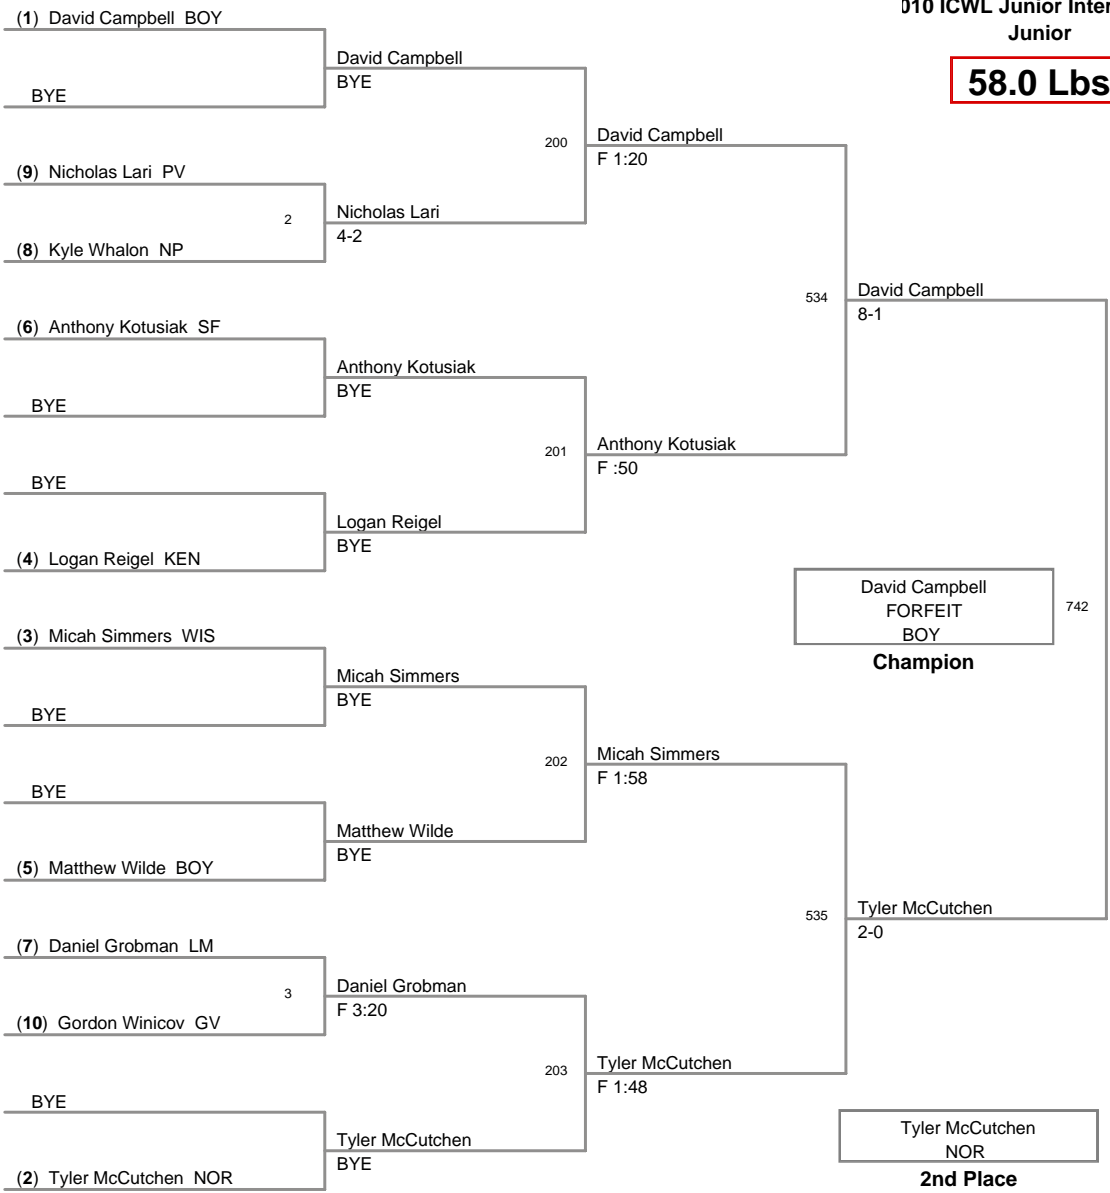

D10 ICWL Junior Intermediat  
Junior

**58.0 Lbs**

010 ICWL Junior Intermediat  
Junior

**62.0 Lbs**

D10 ICWL Junior Intermediat  
Junior

**66.0 Lbs**

**D10 ICWL Junior Intermediat  
Junior**

**69.0 Lbs**