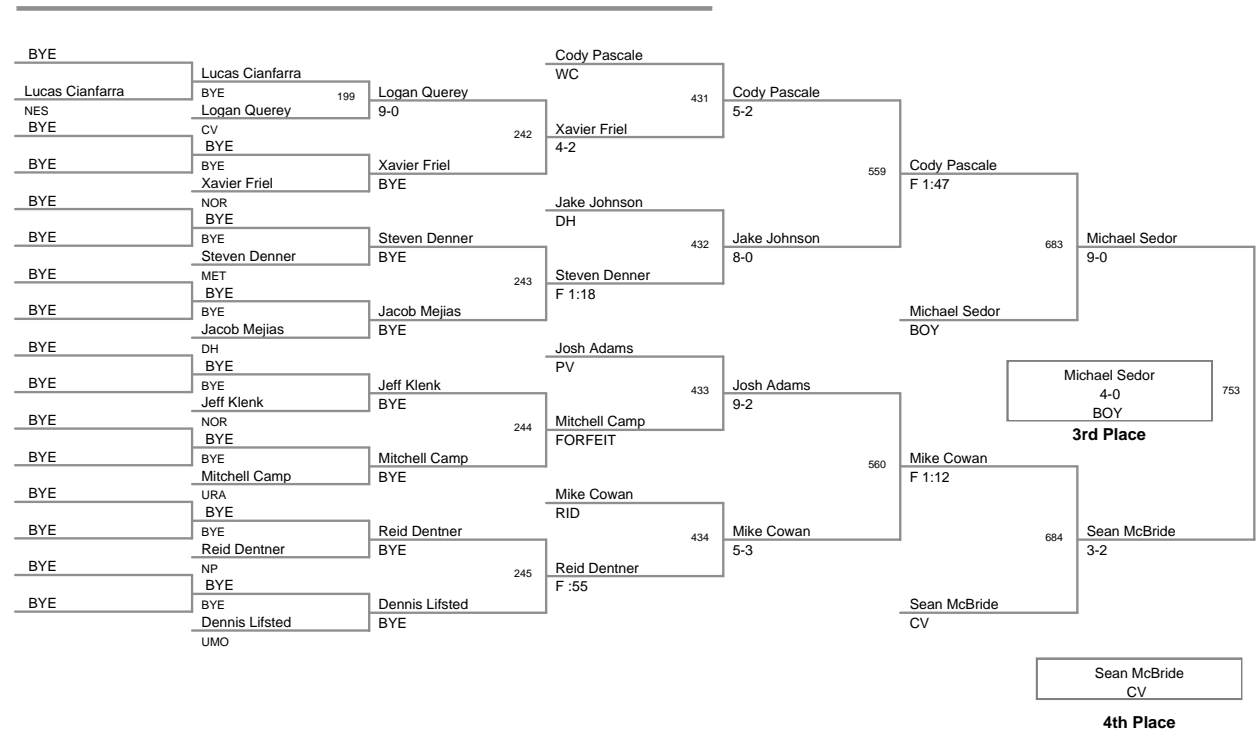

**D10 ICWL Junior Intermediat  
Junior**

**71.0 Lbs**

D10 ICWL Junior Intermediat  
Junior

**73.5 Lbs**

010 ICWL Junior Intermediat  
Junior

**75.5 Lbs**

**D10 ICWL Junior Intermediat  
Junior**

**78.0 Lbs**