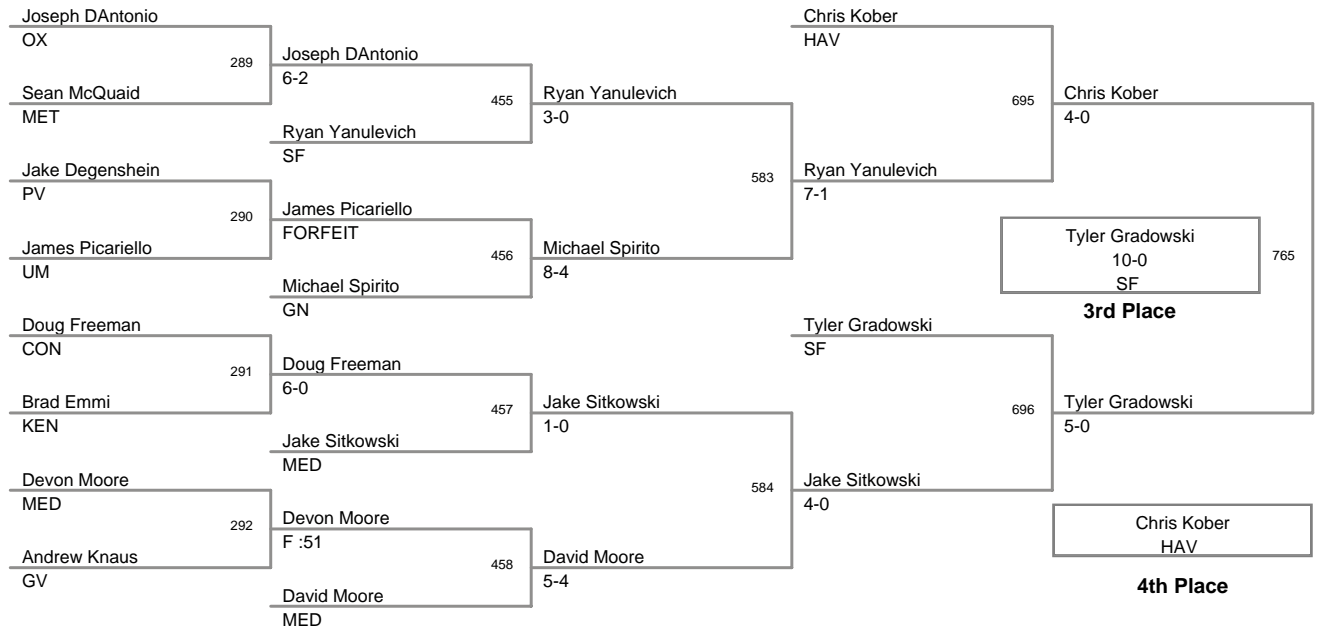

**D10 ICWL Junior Intermediat
Junior**

96.5 Lbs