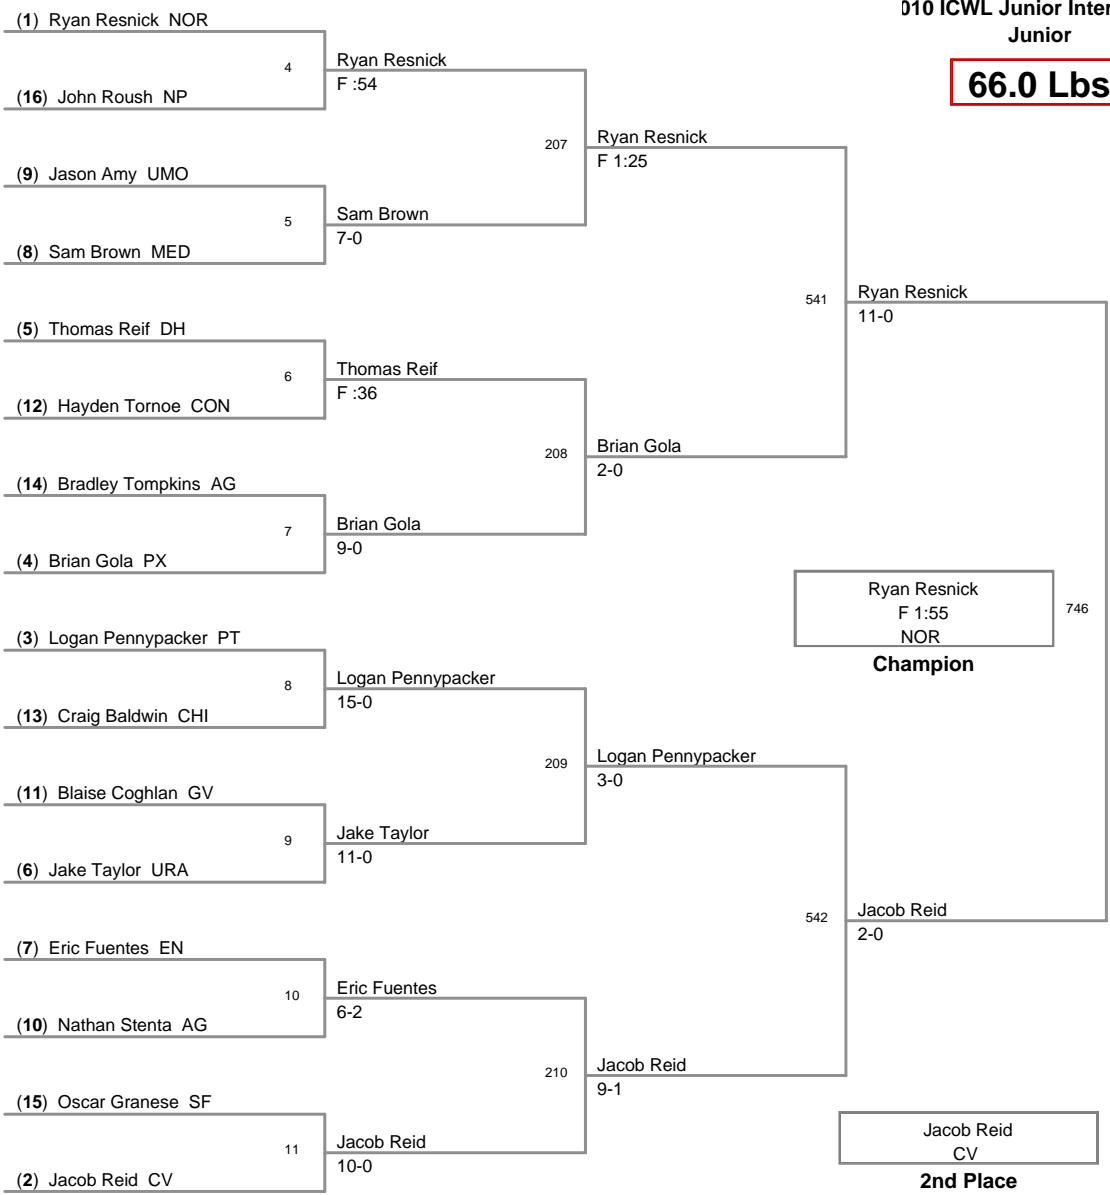

D10 ICWL Junior Intermediat  
Junior

**58.0 Lbs**

010 ICWL Junior Intermediat  
Junior

**62.0 Lbs**

D10 ICWL Junior Intermediat  
Junior

**66.0 Lbs**

**D10 ICWL Junior Intermediat  
Junior**

**69.0 Lbs**