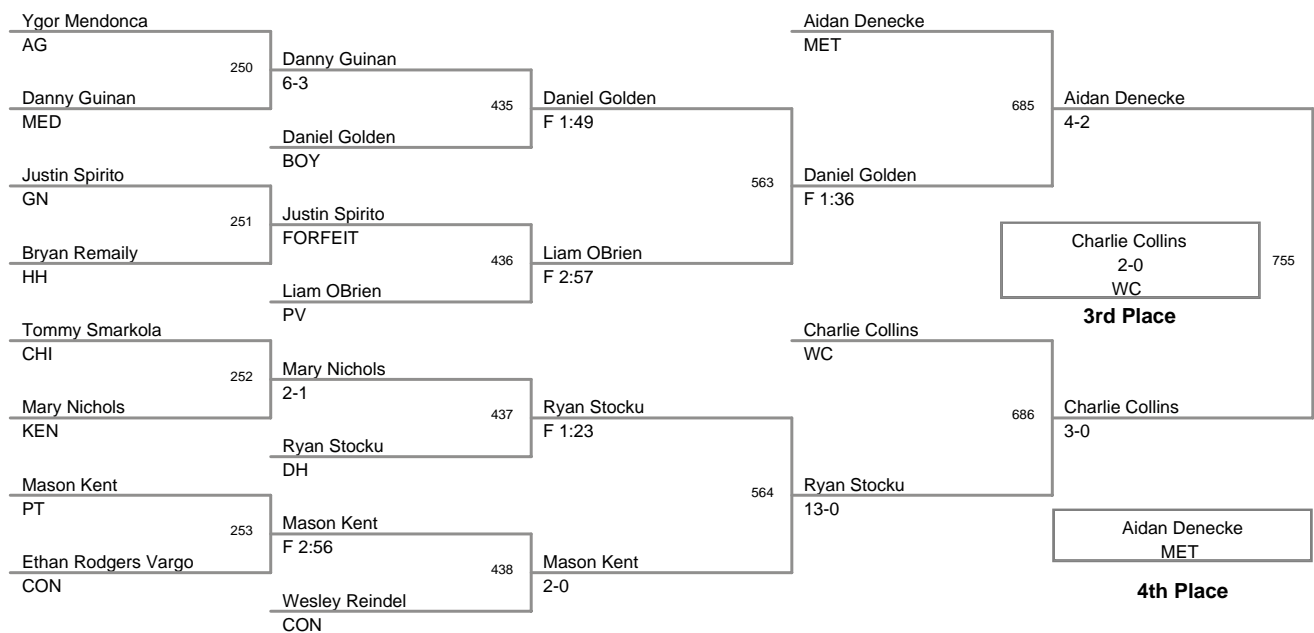

**D10 ICWL Junior Intermediat  
Junior**

**71.0 Lbs**

D10 ICWL Junior Intermediat  
Junior

**73.5 Lbs**

010 ICWL Junior Intermediat  
Junior

**75.5 Lbs**

**D10 ICWL Junior Intermediat  
Junior**

**78.0 Lbs**