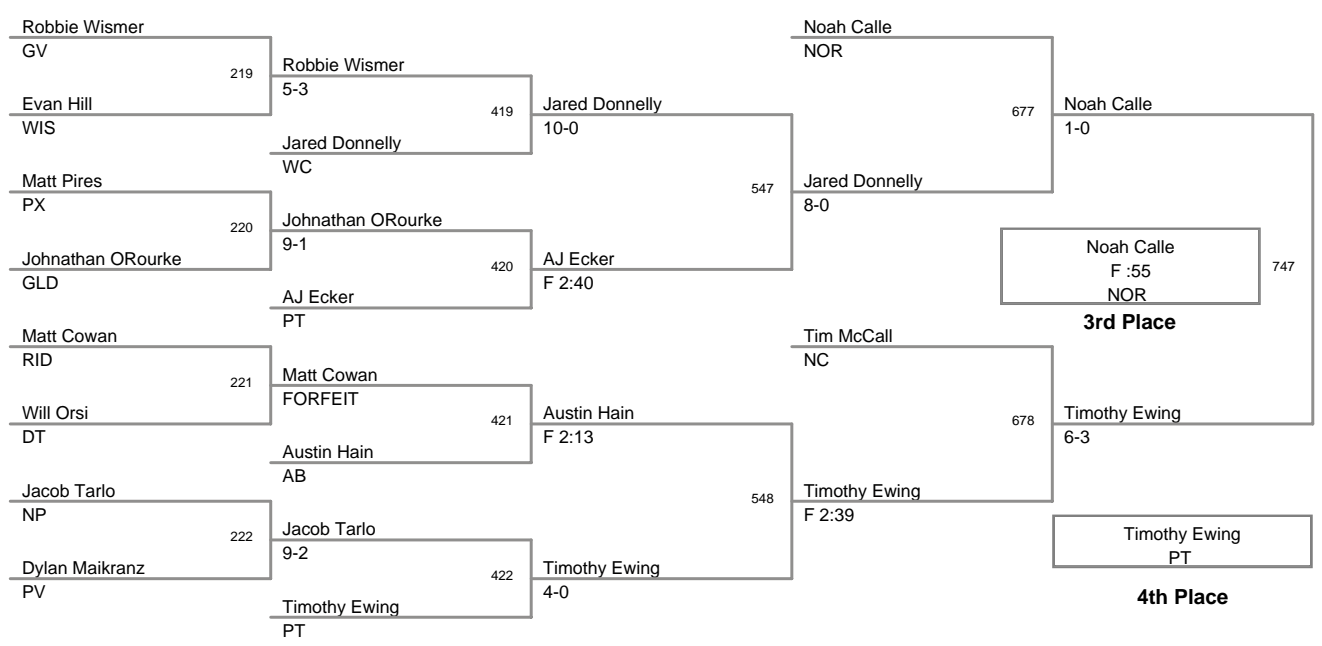

D10 ICWL Junior Intermediat  
Junior

**58.0 Lbs**

010 ICWL Junior Intermediat  
Junior

**62.0 Lbs**

D10 ICWL Junior Intermediat  
Junior

**66.0 Lbs**

**D10 ICWL Junior Intermediat  
Junior**

**69.0 Lbs**