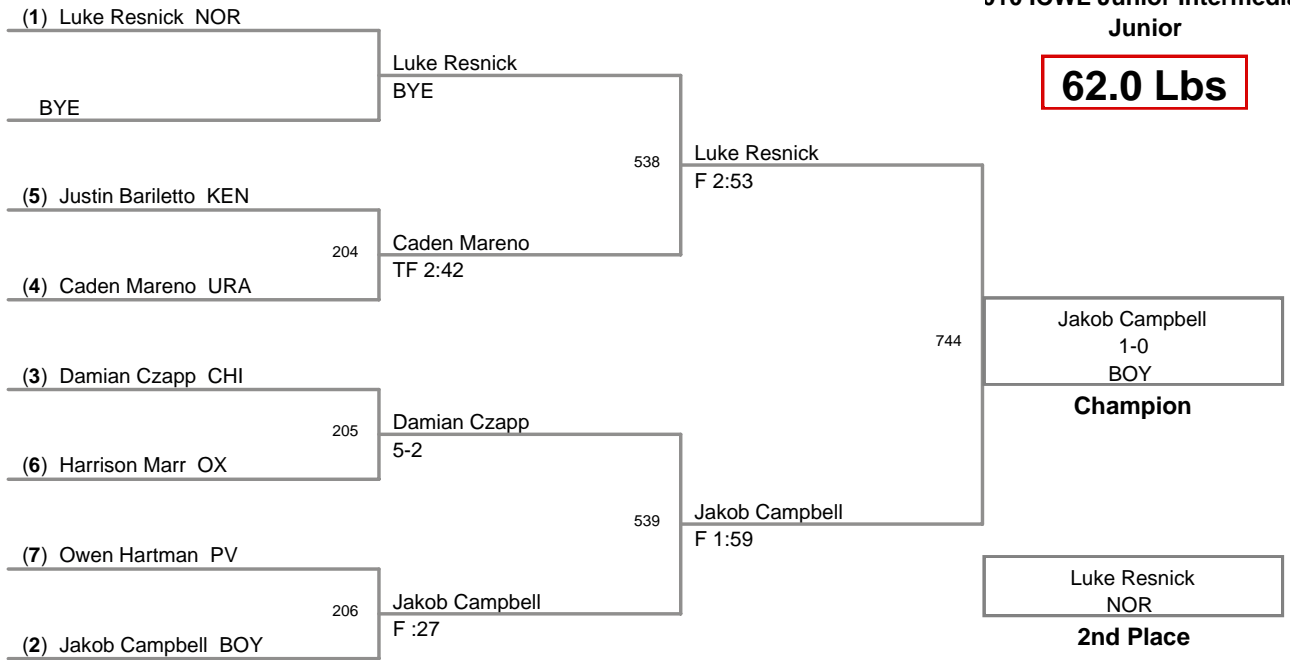

D10 ICWL Junior Intermediat  
Junior

**58.0 Lbs**

010 ICWL Junior Intermediat  
Junior

**62.0 Lbs**

D10 ICWL Junior Intermediat  
Junior

**66.0 Lbs**

**D10 ICWL Junior Intermediat  
Junior**

**69.0 Lbs**