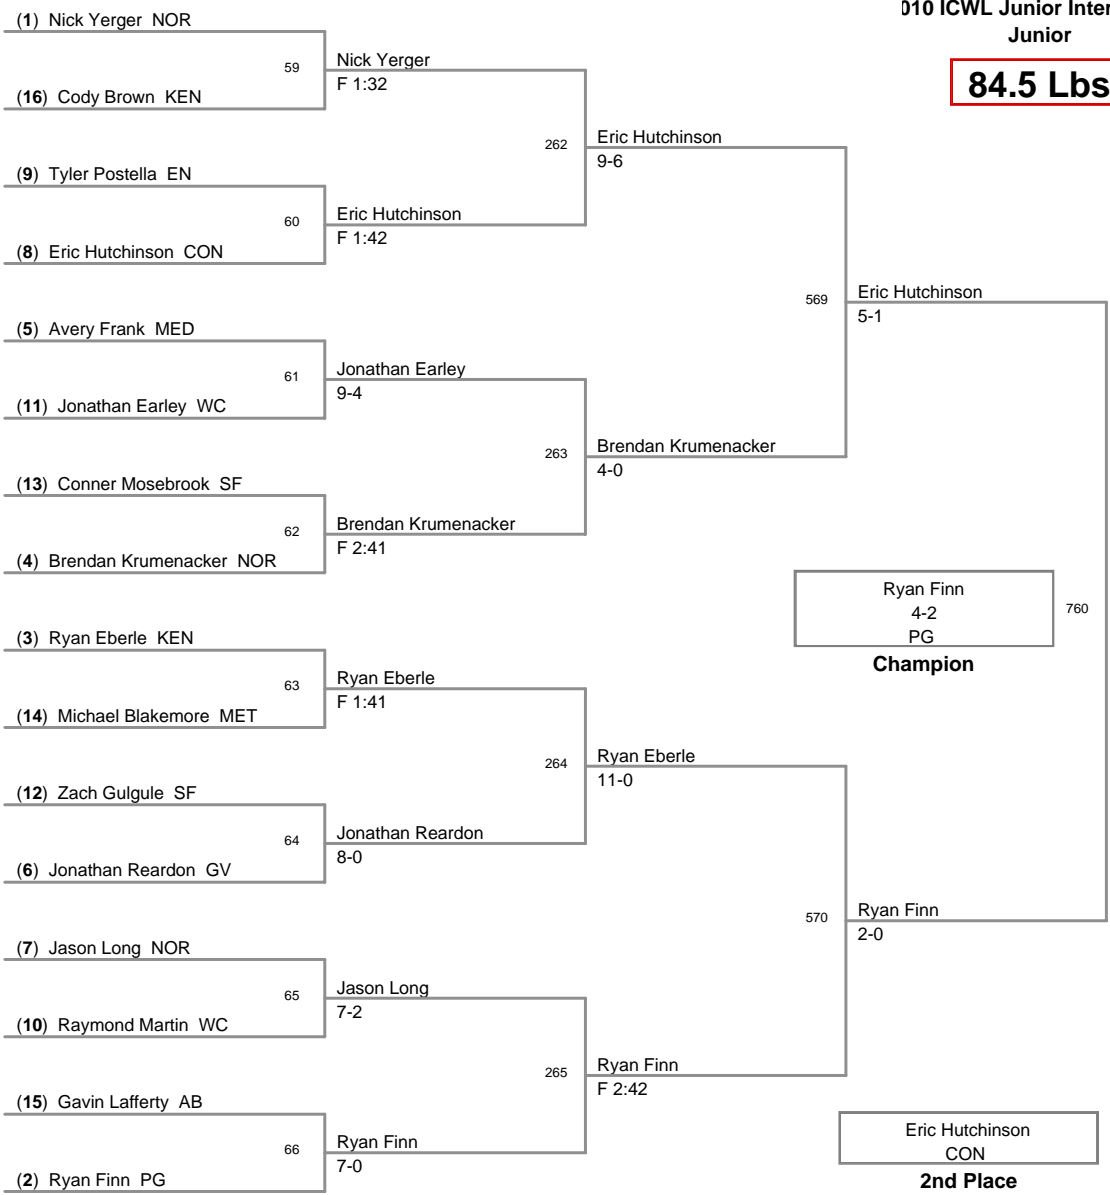

D10 ICWL Junior Intermediat
Junior

84.5 Lbs