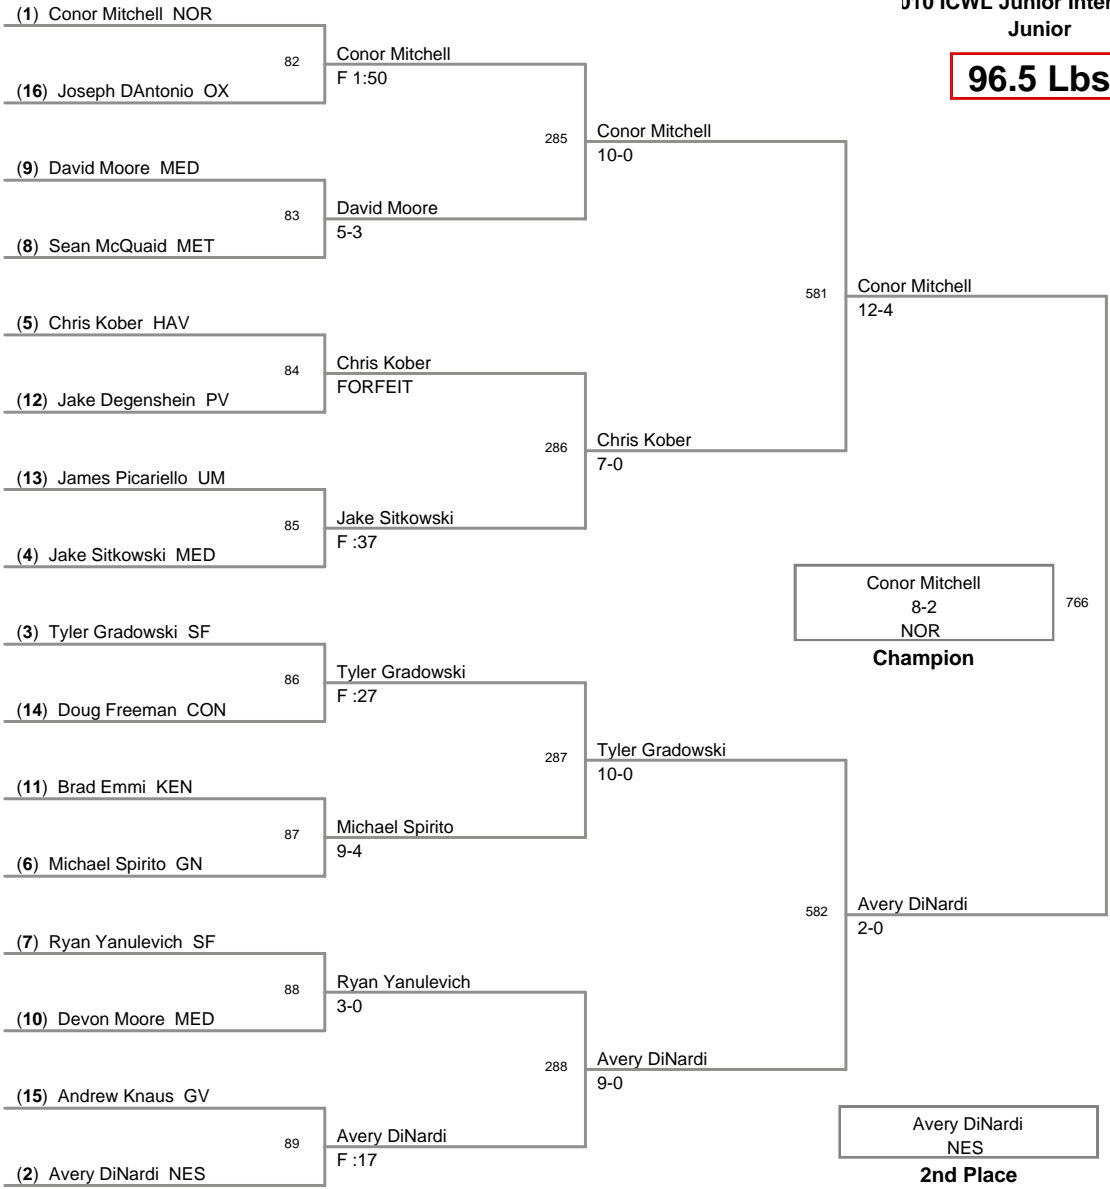

**D10 ICWL Junior Intermediat
Junior**

96.5 Lbs