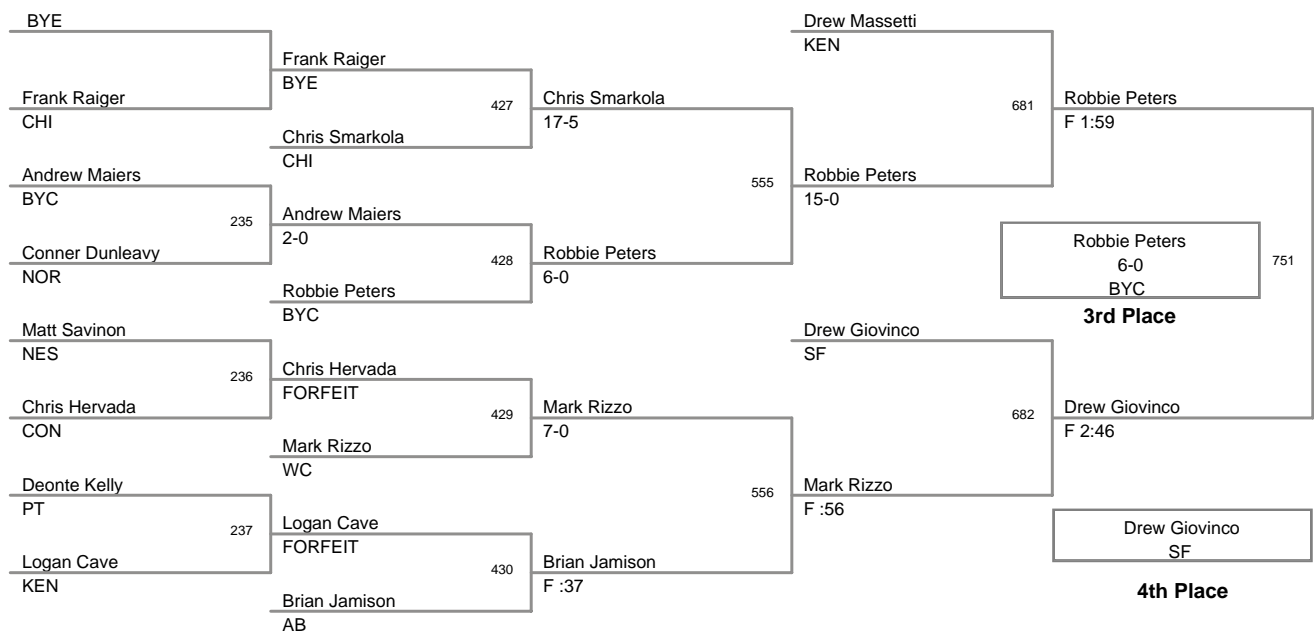

D10 ICWL Junior Intermediat
Junior

73.5 Lbs