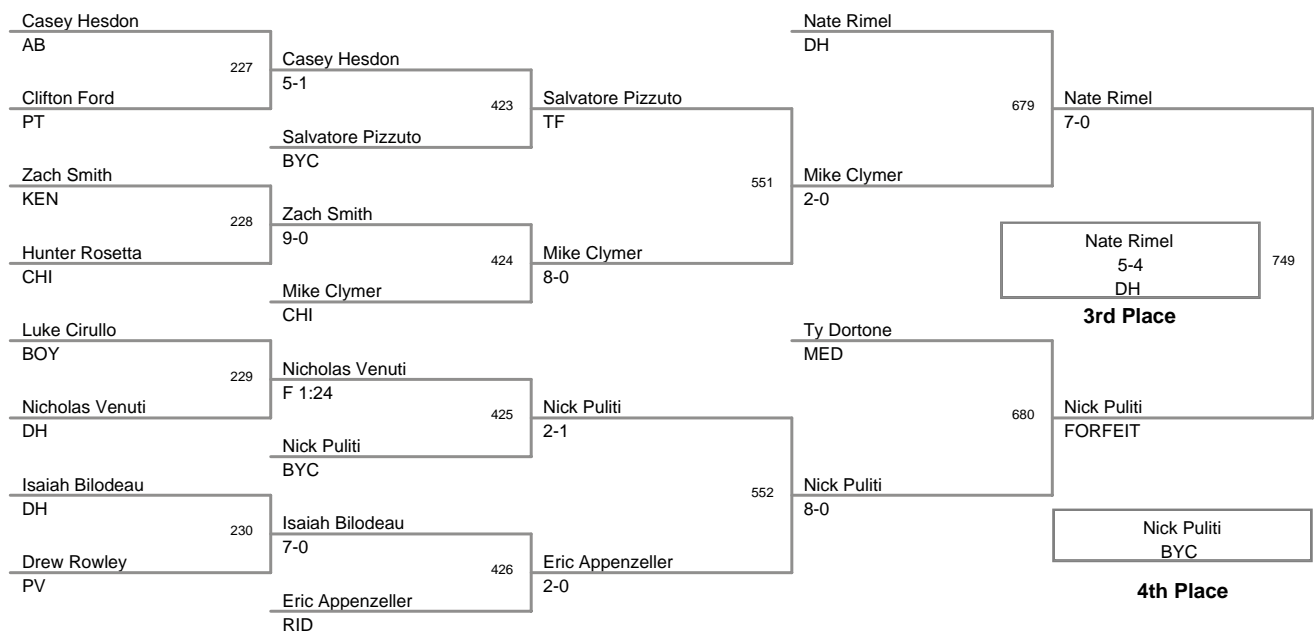

**D10 ICWL Junior Intermediat
Junior**

71.0 Lbs