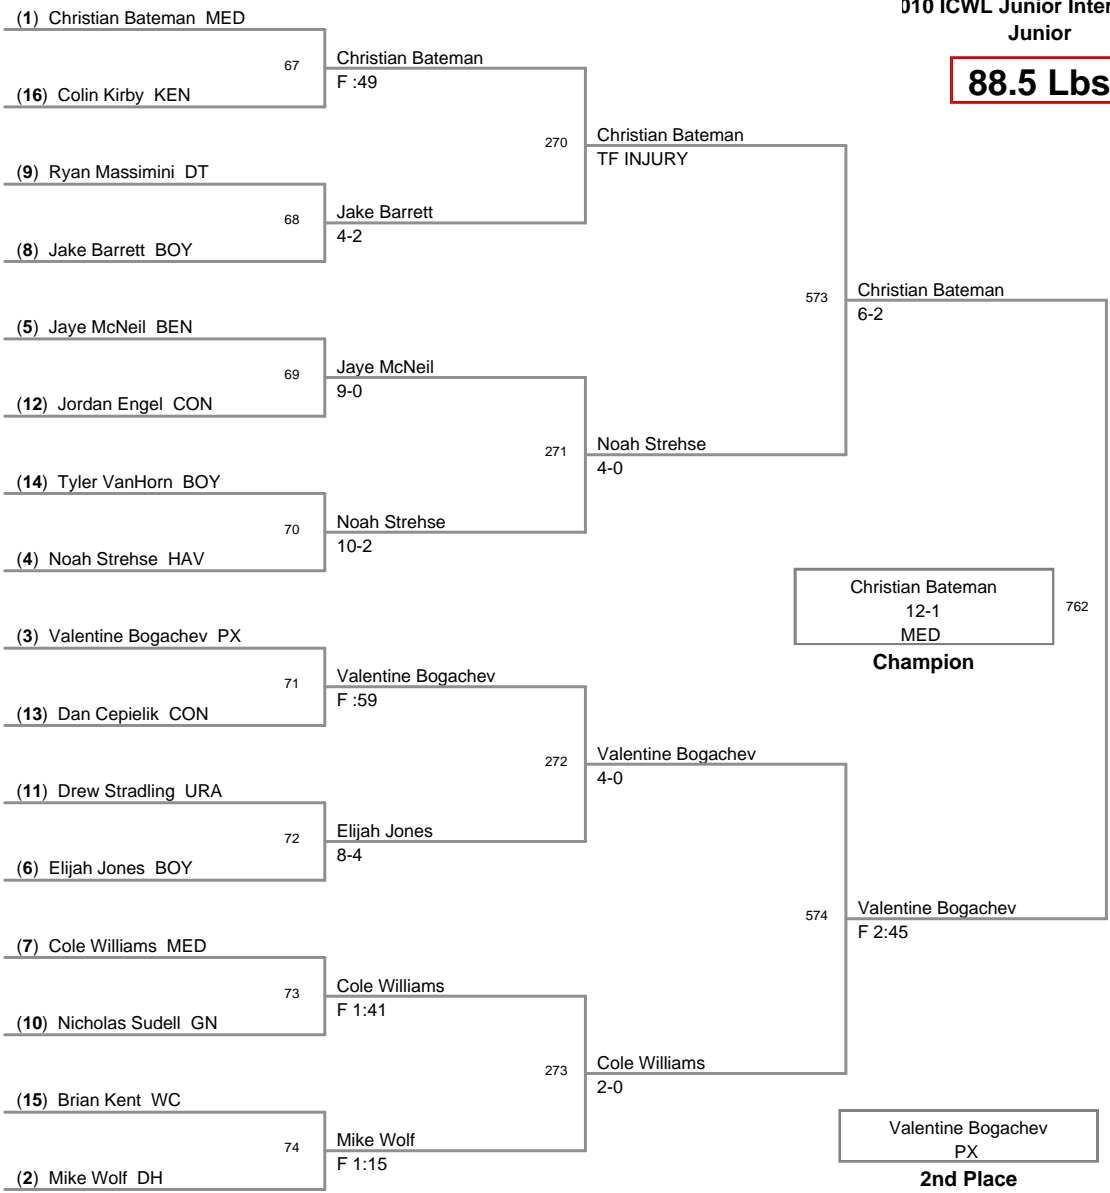

D10 ICWL Junior Intermediat  
Junior

**81.5 Lbs**

D10 ICWL Junior Intermediat  
Junior

**84.5 Lbs**

D10 ICWL Junior Intermediat  
Junior

**88.5 Lbs**

**D10 ICWL Junior Intermediat  
Junior**

**92.0 Lbs**