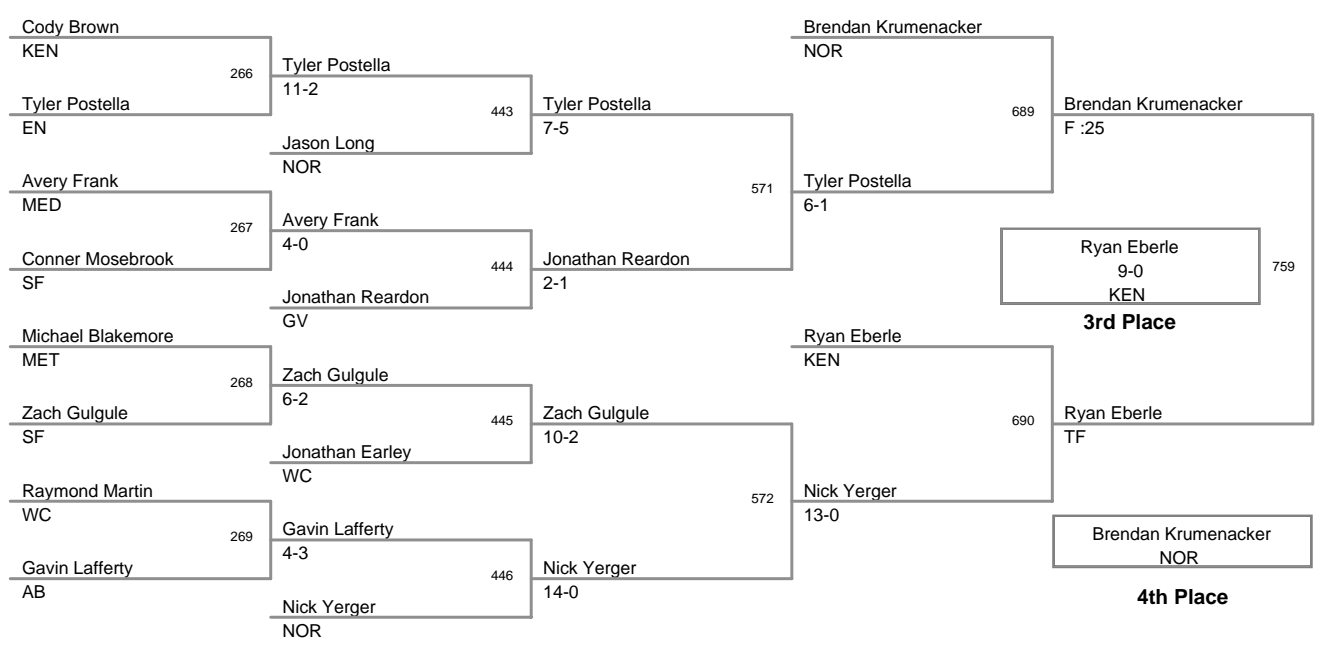

D10 ICWL Junior Intermediat
Junior

84.5 Lbs