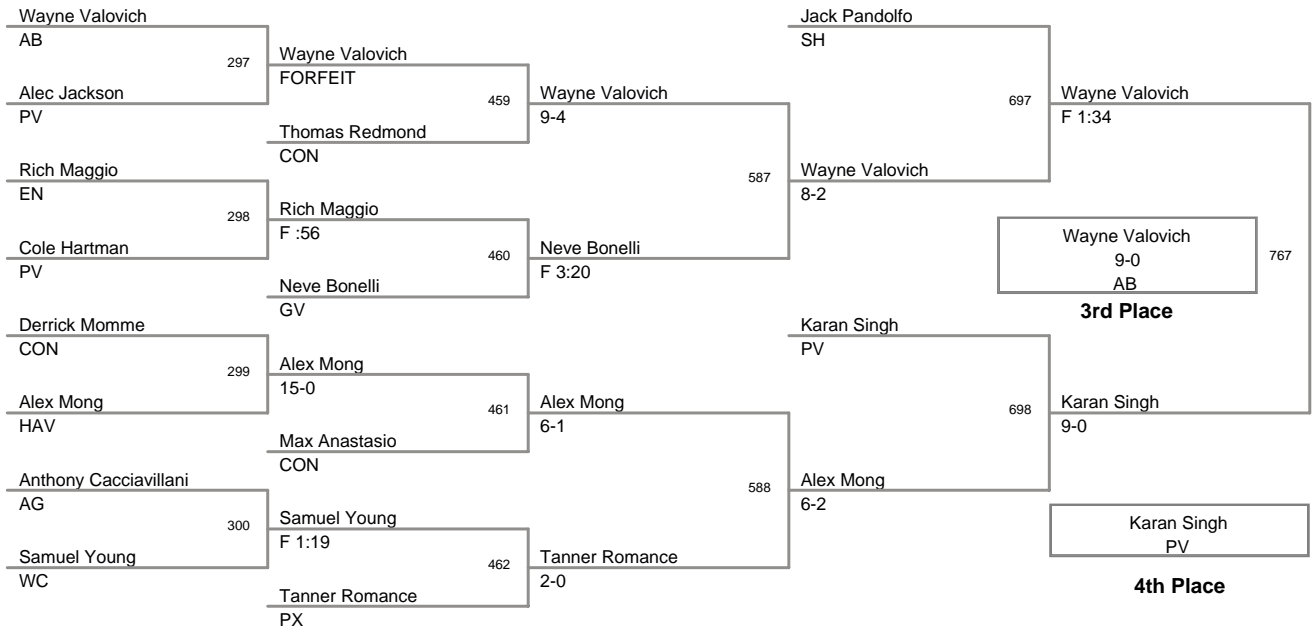

D10 ICWL Junior Intermediat
Junior

100.0 Lbs