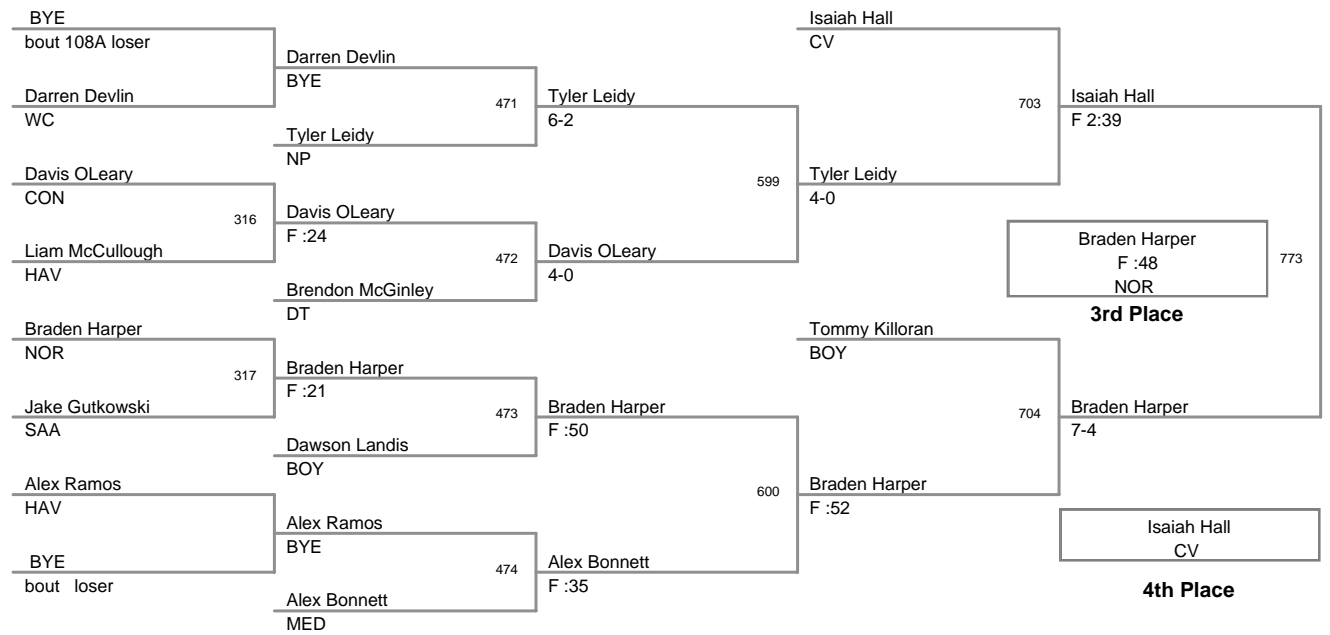

010 ICWL Junior Intermediat
Junior

130.0 Lbs