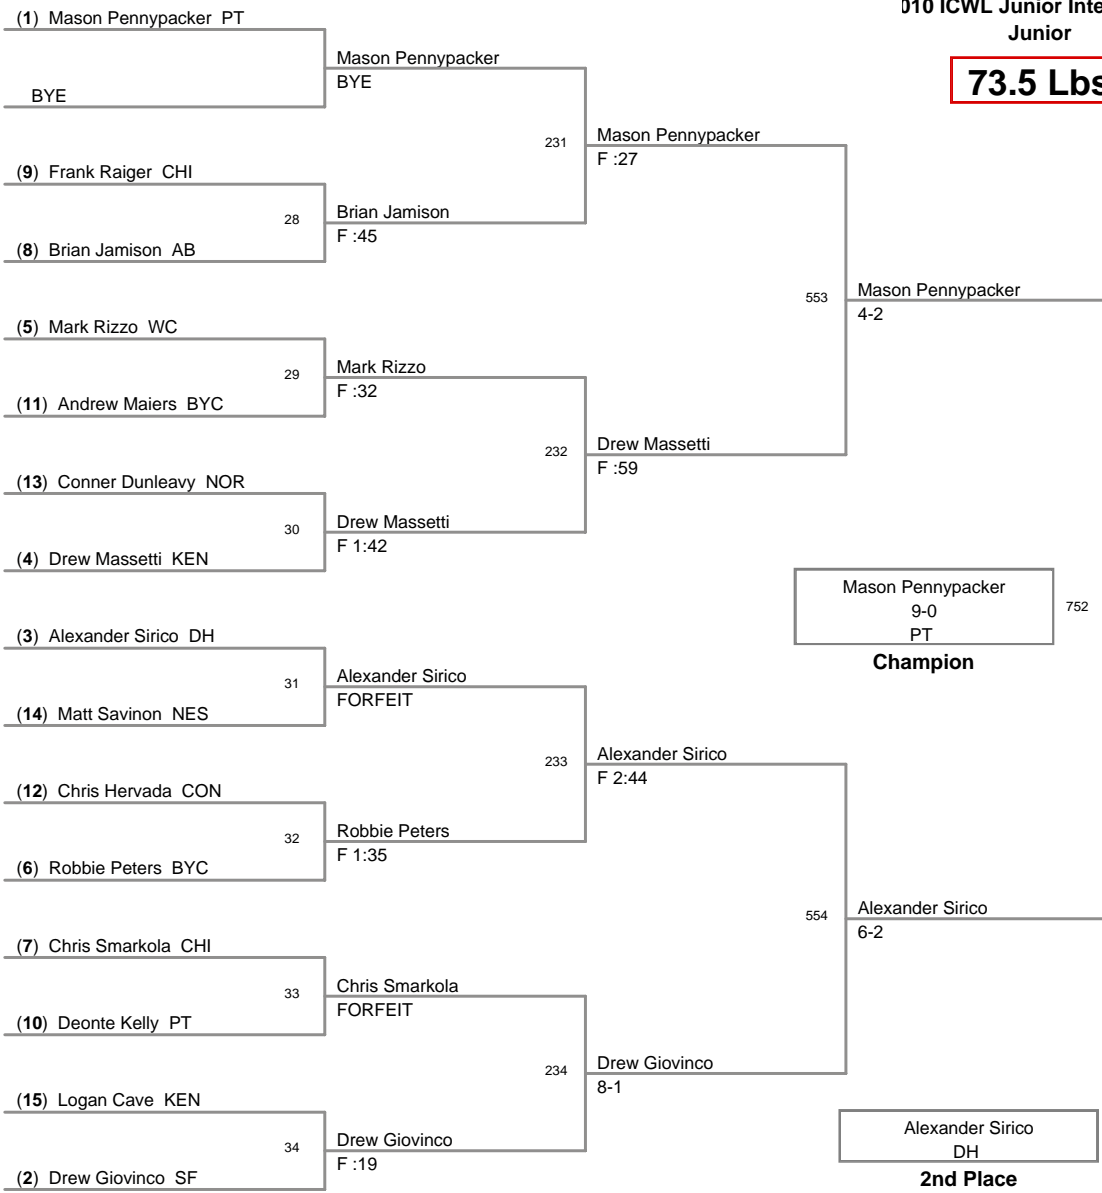

D10 ICWL Junior Intermediat  
Junior

**58.0 Lbs**

010 ICWL Junior Intermediat  
Junior

**62.0 Lbs**

D10 ICWL Junior Intermediat  
Junior

**66.0 Lbs**

**D10 ICWL Junior Intermediat  
Junior**

**69.0 Lbs**

**D10 ICWL Junior Intermediat  
Junior**

**71.0 Lbs**

D10 ICWL Junior Intermediat  
Junior

**73.5 Lbs**

010 ICWL Junior Intermediat  
Junior

**75.5 Lbs**

**D10 ICWL Junior Intermediat  
Junior**

**78.0 Lbs**