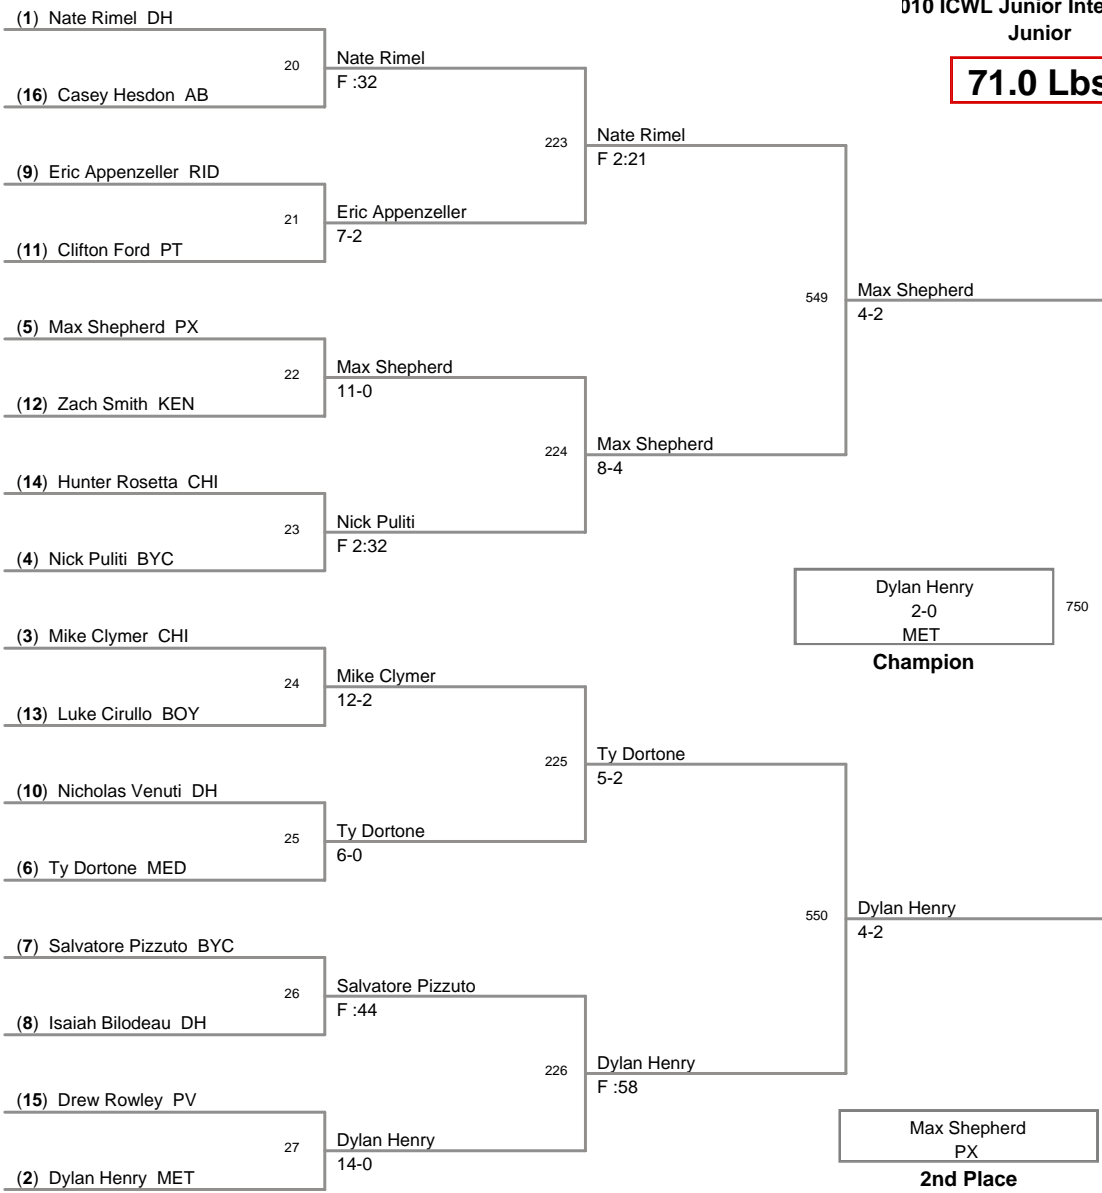

**D10 ICWL Junior Intermediat
Junior**

71.0 Lbs