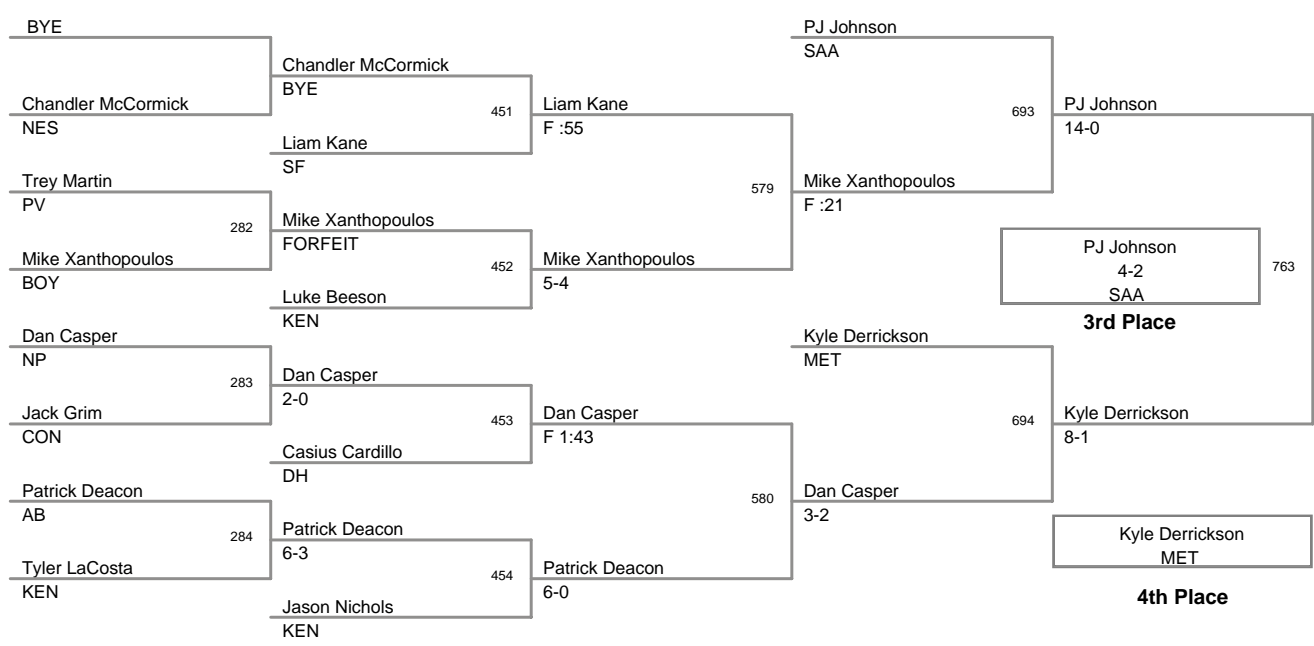

D10 ICWL Junior Intermediat  
Junior

**81.5 Lbs**

D10 ICWL Junior Intermediat  
Junior

**84.5 Lbs**

D10 ICWL Junior Intermediat  
Junior

**88.5 Lbs**

**D10 ICWL Junior Intermediat  
Junior**

**92.0 Lbs**