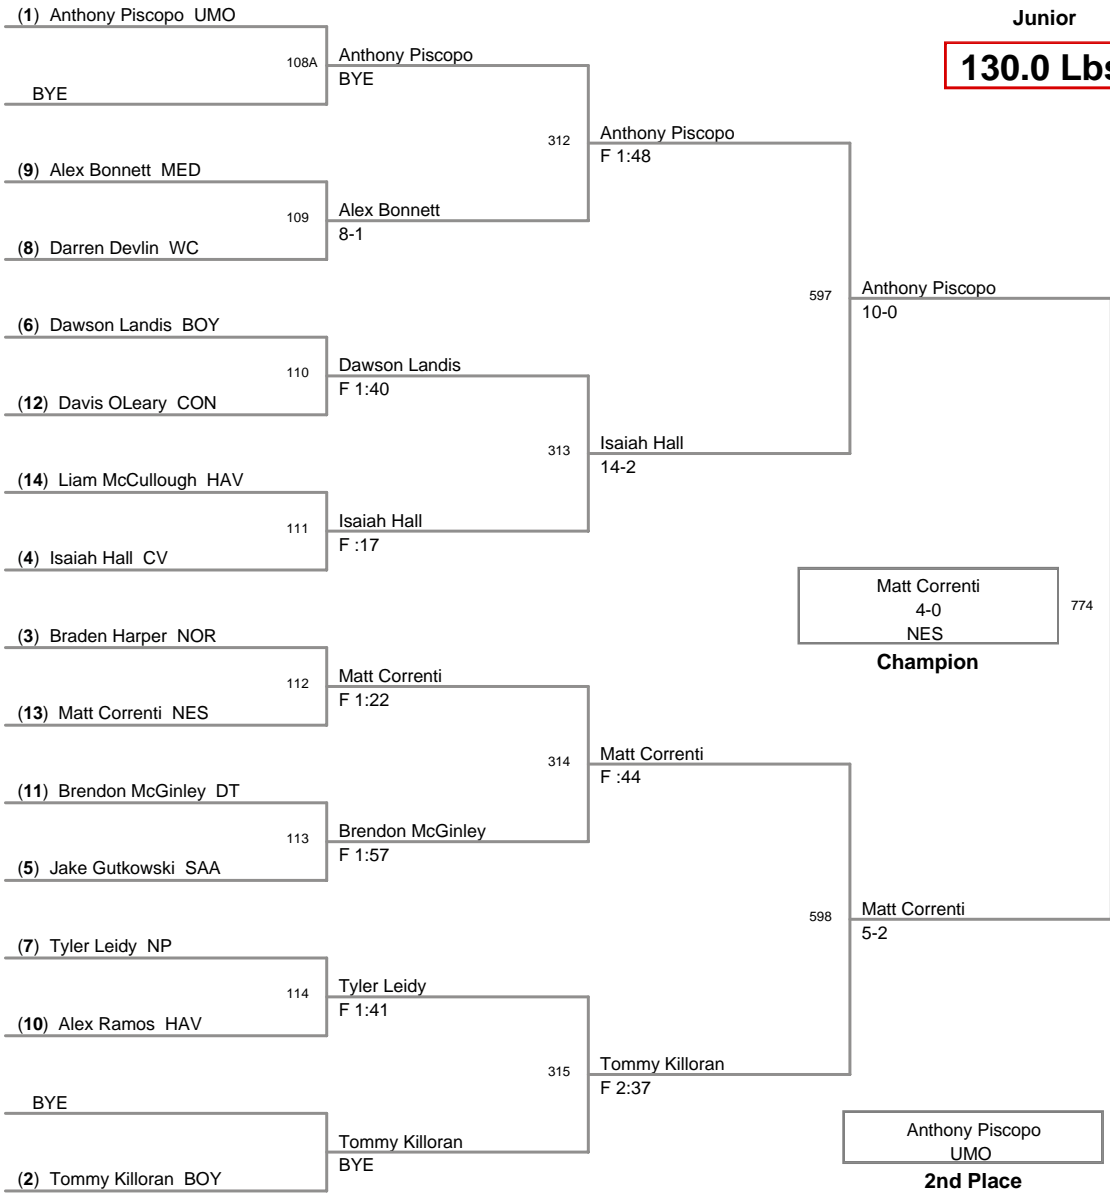

010 ICWL Junior Intermediat
Junior

130.0 Lbs